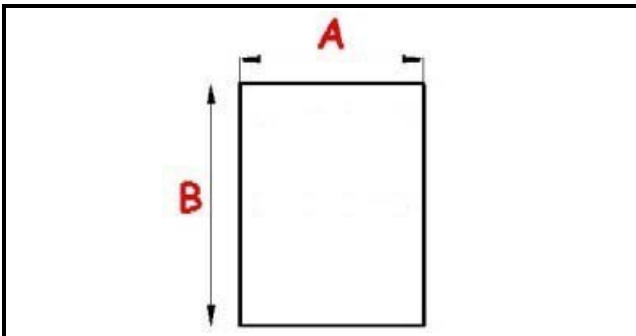

4137014

BISTECCHIERA P3/P6 PER TOSTIERA

Data: 05-04-2025

ORIGINAL
OSP
SPARE PARTS

Dati tecnici

MATERIALE	INOX
LATO LUNGO mm	B=345mm
LATO CORTO mm	A=220mm
LATO CORTO mm	L totale=330mm

Codici produttore

FABA SRL