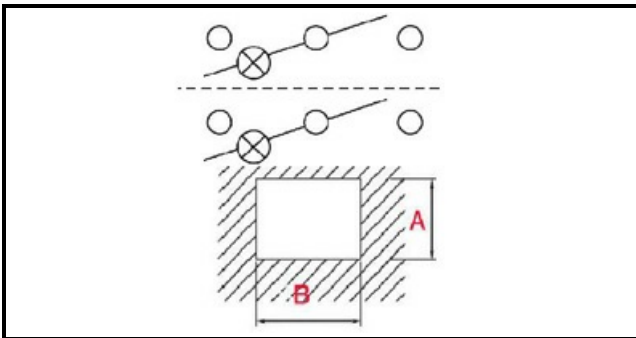

1105050

DOPPIO INTERRUOTTORE LUMINOSO FABA

Data: 24-11-2024

ORIGINAL
OSP
SPARE PARTS

Dati tecnici

LUNGHEZZA MM	B=30mm
LARGHEZZA MM	A=22mm
NUMERO POLI	POLI/POLES=6
NUMERO POSIZIONI	0-1 / 0-1
COLORE	NERO CON LED/BLACK WITH LED
VOLT	250V