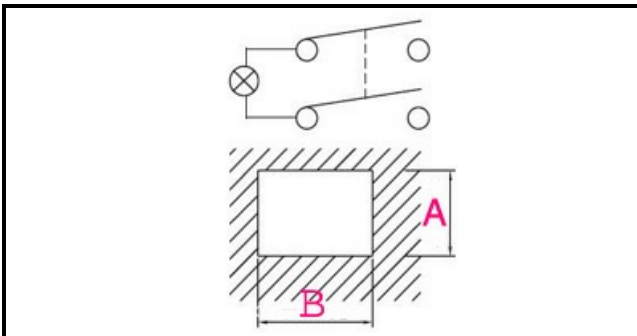

1105217

INTERRUTTORE 0/1 VERDE C/SOFFIETTO

Data: 04-04-2025

ORIGINAL
OSP
SPARE PARTS

Dati tecnici

LUNGHEZZA MM	B=28mm
LARGHEZZA MM	A=22mm
NUMERO POLI	POLI/POLES=4
NUMERO POSIZIONI	0-1
COLORE	VERDE/GREEN
VOLT	230V