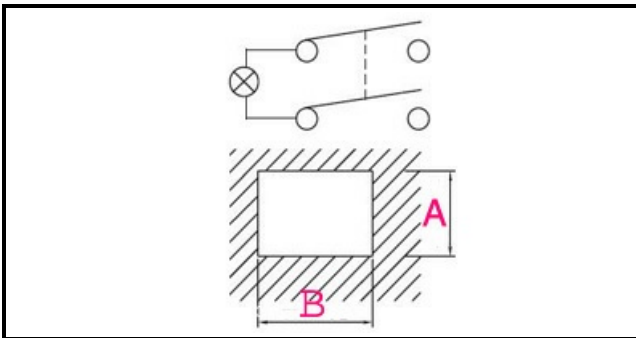

1105217

INTERRUTTORE 0/1 VERDE C/SOFFIETTO

Data: 22-12-2024

ORIGINAL
OSP
SPARE PARTS**Dati tecnici**

LUNGHEZZA MM	B=28mm
LARGHEZZA MM	A=22mm
NUMERO POLI	POLI/POLES=4
NUMERO POSIZIONI	0-1
COLORE	VERDE/GREEN
VOLT	230V