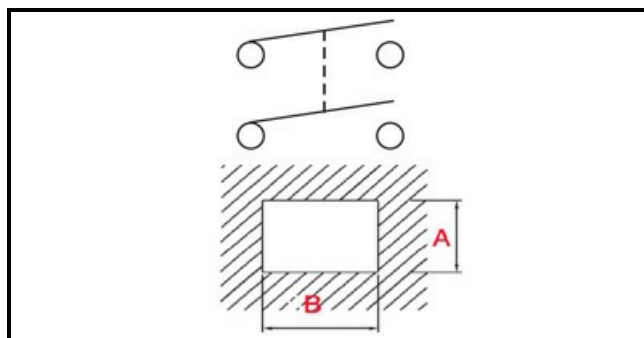

1105288

INTERRUPTORE AFFETTATRICE FABA 250G

Data: 05-04-2025

ORIGINAL
OSP
SPARE PARTS

Dati tecnici

LUNGHEZZA MM	B=30mm
LARGHEZZA MM	A=22mm
NUMERO POLI	POLI/POLES=4
NUMERO POSIZIONI	0-1
VOLT	250V
COLORE	ROSSO/RED
COLORE	VERDE/GREEN