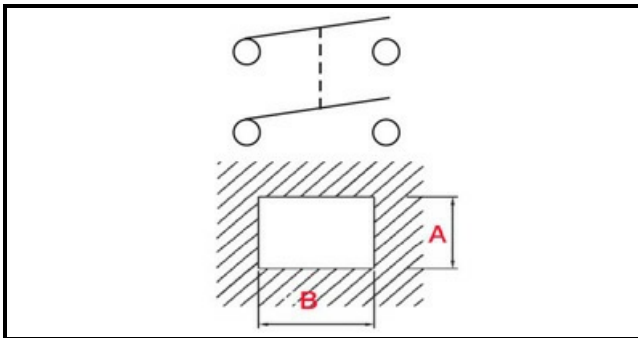

1105288

INTERRUTTORE AFFETTATRICE FABA 250G

Data: 24-11-2024

ORIGINAL
OSP
SPARE PARTS

Dati tecnici

LUNGHEZZA MM	B=30mm
LARGHEZZA MM	A=22mm
NUMERO POLI	POLI/POLES=4
NUMERO POSIZIONI	0-1
VOLT	250V
COLORE	ROSSO/RED
COLORE	VERDE/GREEN