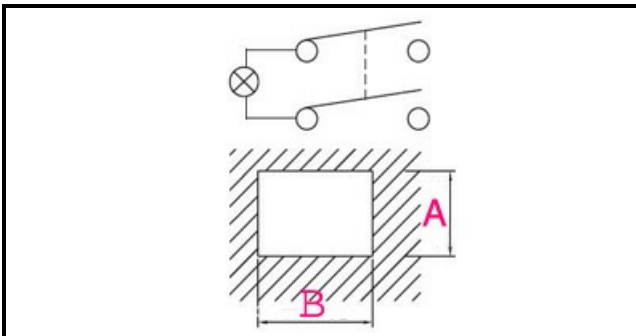

## Dati tecnici

LUNGHEZZA MM	B=25mm
LARGHEZZA MM	A=20mm
DIAMETRO mm	Ø=16mm
NUMERO POLI	POLI/POLES=4
NUMERO POSIZIONI	0-1
COLORE	ARGENTO/SILVER
VOLT	230V