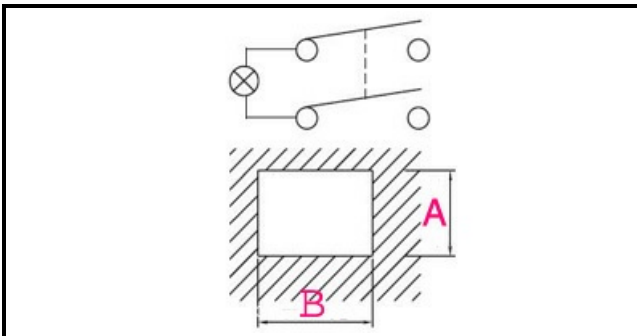

## Dati tecnici

LUNGHEZZA MM	B=25mm
LARGHEZZA MM	A=20mm
DIAMETRO mm	Ø=16mm
NUMERO POLI	POLI/POLES=4
NUMERO POSIZIONI	0-1
COLORE	ARGENTO/SILVER
VOLT	230V