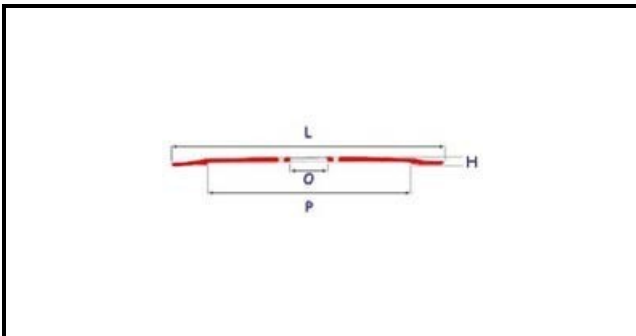

7102052

LAMA 370-57-4F,3326,4 H22,30 scalino ribassato su foro centrale

Data: 23-02-2025

**Dati tecnici**

ALTEZZA MM	H=22.3mm
DIAMETRO INTERNO mm	O=57mm
DIAMETRO ESTERNO mm	L=370mm
FORI NUMERO	FORI/HOLES=4
PARALAMA	P=332,64mm