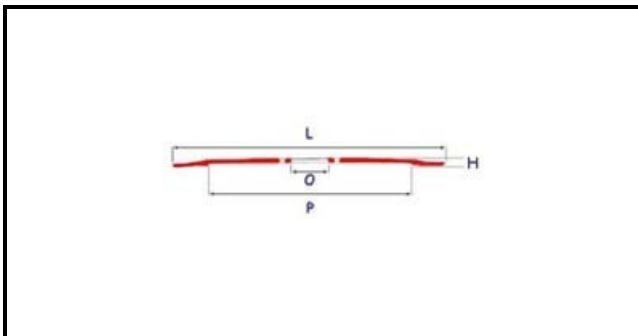

7102052

LAMA 370-57-4F,3326,4 H22,30 scalino ribassato su foro centrale

Data: 05-04-2025

Dati tecnici

ALTEZZA MM	H=22.3mm
DIAMETRO INTERNO mm	O=57mm
DIAMETRO ESTERNO mm	L=370mm
FORI NUMERO	FORI/HOLES=4
PARALAMA	P=332,64mm