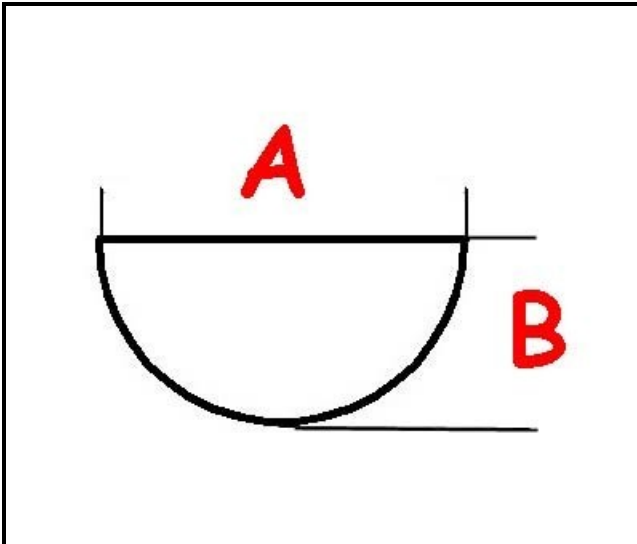

## Dati tecnici

LUNGHEZZA MM	A=6mm
LARGHEZZA MM	B=5mm
DIAMETRO ESTERNO mm	Ø=39mm
SEDE PER ALBERO A MEZZALUNA	MEZZALUNA/HALF-MOON