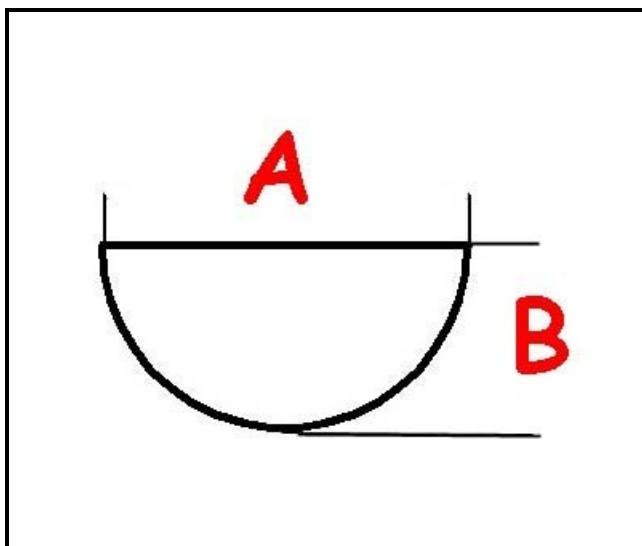

3108096

MANOPOLA TERMOSTATO VETRINA FABBA

Data: 17-04-2025

ORIGINAL
OSP
SPARE PARTS

Dati tecnici

LUNGHEZZA MM	A=6mm
LARGHEZZA MM	B=5mm
DIAMETRO ESTERNO mm	Ø=49mm
SEDE PER ALBERO A MEZZALUNA	MEZZALUNA/HALF-MOON
TEMPERATURA MASSIMA °	T max=90°