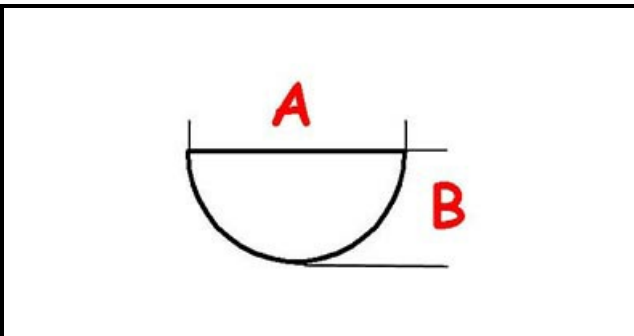

3108114

**MANOPOLA COMANDO**

Data: 23-02-2025

ORIGINAL  
**OSP**  
SPARE PARTS**Dati tecnici**

LUNGHEZZA MM	A=8mm
LARGHEZZA MM	B=6,5mm
DIAMETRO ESTERNO mm	Ø=40mm
SEDE PER ALBERO A MEZZALUNA	MEZZALUNA/HALF-MOON