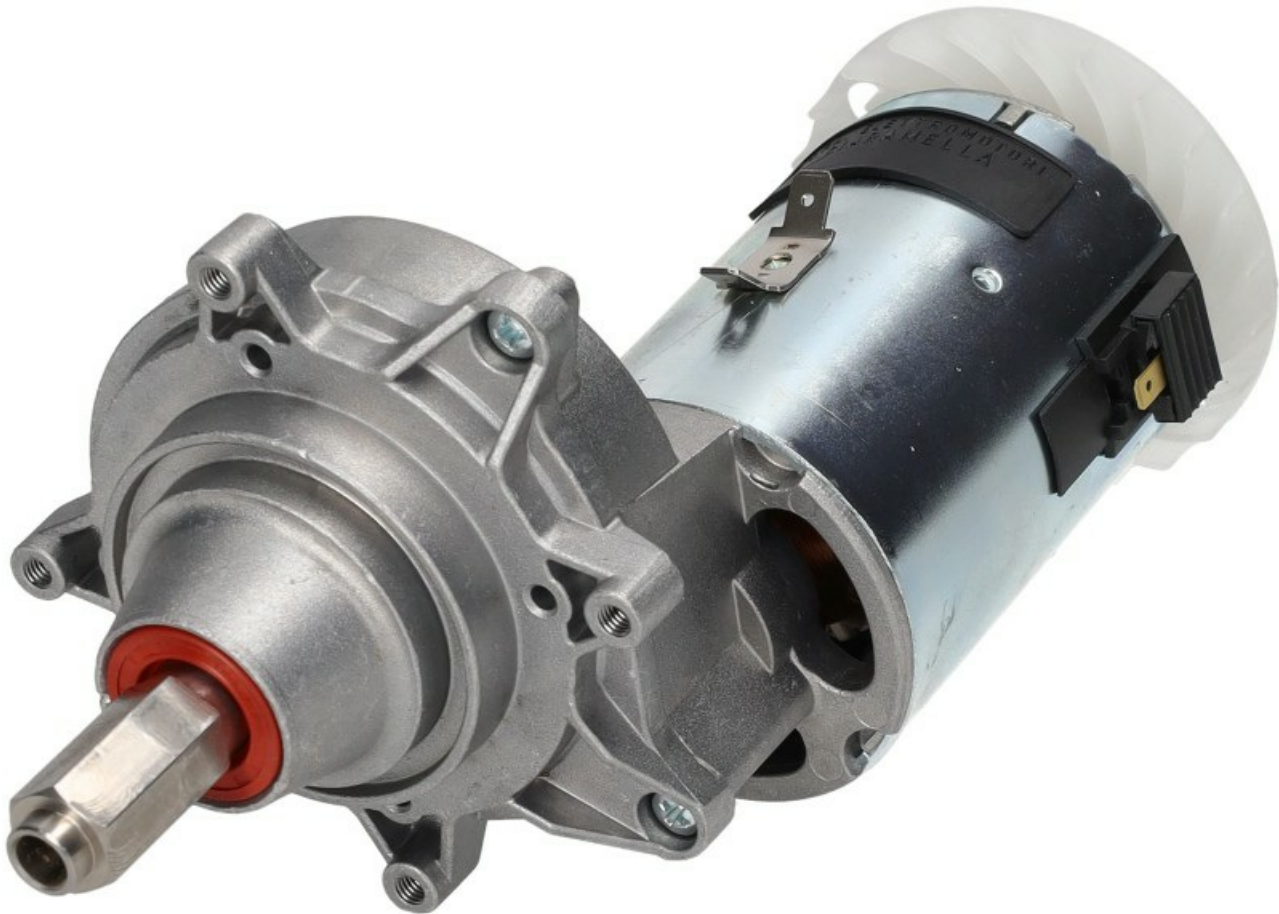

## MOTORE C.C. 220 V. ALB.CAVO Y14 PLL

Data: 05-04-2025