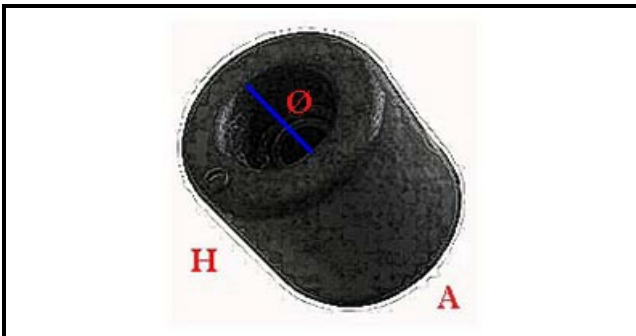

3105055

**PIEDINO**

Data: 05-12-2024

ORIGINAL  
**OSP**  
SPARE PARTS**Dati tecnici**

ALTEZZA MM	H=18mm
MATERIALE	GOMMA/RUBBER
DIAMETRO INFERIORE	A=18mm
DIAMETRO INTERNO mm	Ø=8mm

**Codici produttore**

FABA SRL