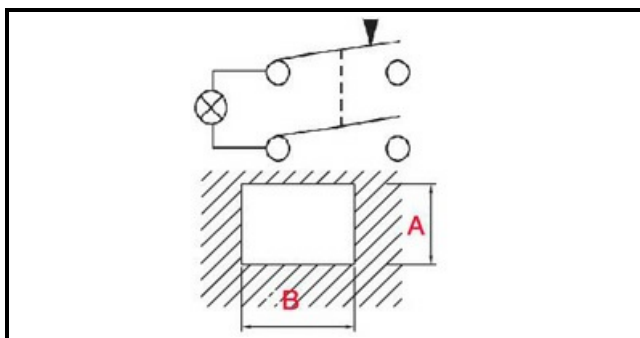

1108221

PULSANTE BIPOLARE LUMINOSO ROSSO 230V-16A

Data: 23-02-2025

ORIGINAL
OSP
SPARE PARTS

Dati tecnici

| | |
|------------------|--------------------|
| LUNGHEZZA MM | B=30mm |
| LARGHEZZA MM | A=22mm |
| MONOFASE | MONOFASE/MONOPHASE |
| NUMERO POLI | POLI/POLES=4 |
| NUMERO POSIZIONI | ROSSO/RED |
| FASTON MM | 6MM |