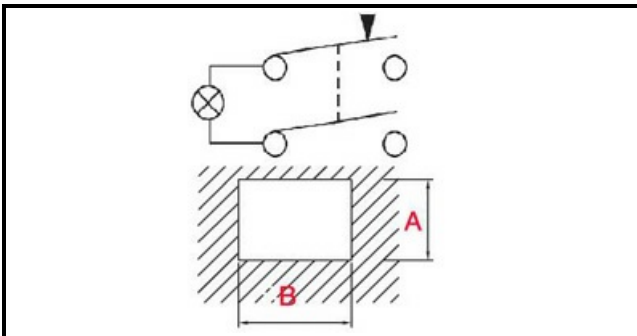

# PULSANTE BIPOLARE LUMINOSO ROSSO 230V-16A

Data: 05-04-2025

ORIGINAL  
**OSP**  
SPARE PARTS

## Dati tecnici

LUNGHEZZA MM	B=30mm
LARGHEZZA MM	A=22mm
MONOFASE	MONOFASE/MONOPHASE
NUMERO POLI	POLI/POLES=4
NUMERO POSIZIONI	ROSSO/RED
FASTON MM	6MM