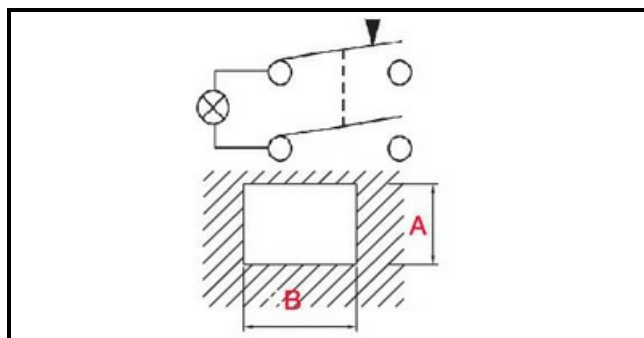

1108248

PULSANTE LUMINOSO BIPOLARE VERDE NO CORNICE

Data: 21-11-2024

Dati tecnici

LUNGHEZZA MM	B=30mm
LARGHEZZA MM	A=22mm
MONOFASE	MONOFASE/MONOPHASE
NUMERO POLI	POLI/POLES=4