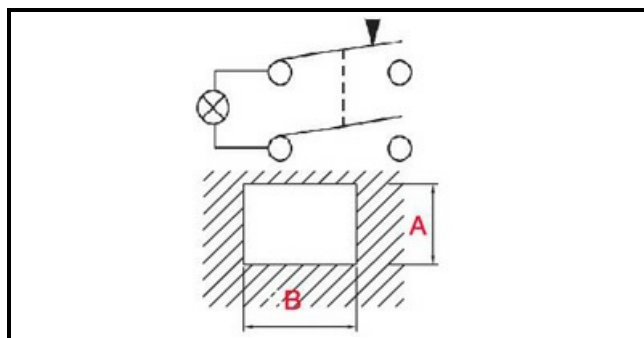

1108248

PULSANTE LUMINOSO BIPOLARE VERDE NO CORNICE

Data: 23-02-2025

Dati tecnici

LUNGHEZZA MM	B=30mm
LARGHEZZA MM	A=22mm
MONOFASE	MONOFASE/MONOPHASE
NUMERO POLI	POLI/POLES=4