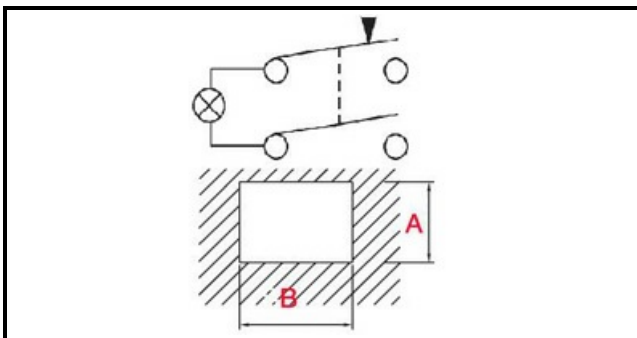

1108248

PULSANTE LUMINOSO BIPOLARE VERDE NO CORNICE

Data: 22-01-2025

Dati tecnici

| | |
|--------------|--------------------|
| LUNGHEZZA MM | B=30mm |
| LARGHEZZA MM | A=22mm |
| MONOFASE | MONOFASE/MONOPHASE |
| NUMERO POLI | POLI/POLES=4 |