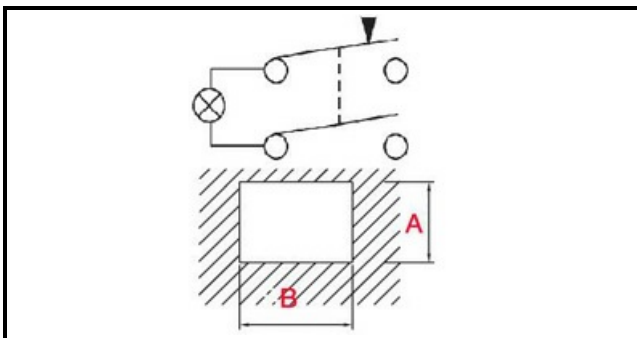

1108248

PULSANTE LUMINOSO BIPOLARE VERDE NO CORNICE

Data: 22-12-2024

Dati tecnici

LUNGHEZZA MM	B=30mm
LARGHEZZA MM	A=22mm
MONOFASE	MONOFASE/MONOPHASE
NUMERO POLI	POLI/POLES=4