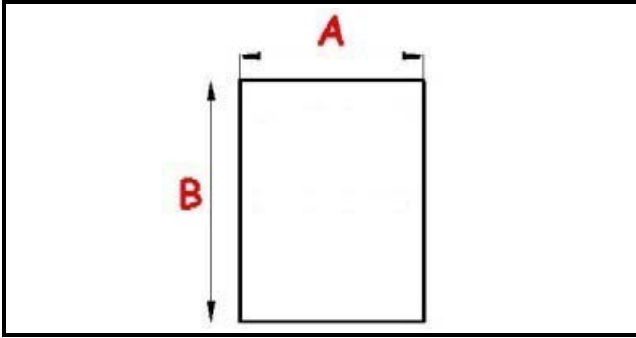

1201224

RESIST. SUP. 240V 700W PD/ELIO

Data: 22-12-2024

ORIGINAL
OSP
SPARE PARTS

Dati tecnici

LUNGHEZZA MM	L=180mm
LARGHEZZA MM	P=180mm
NR ELEMENTI	ELEMENTI/ELEMENTS=1
KILOWATT KW	KW=0,70
WATT	W=0,70
MONOFASE	MONOFASE/MONOPHASE
NUMERO POLI	POLI/POLES=1
RESISTENZE A SECCO	SECCO/DRY