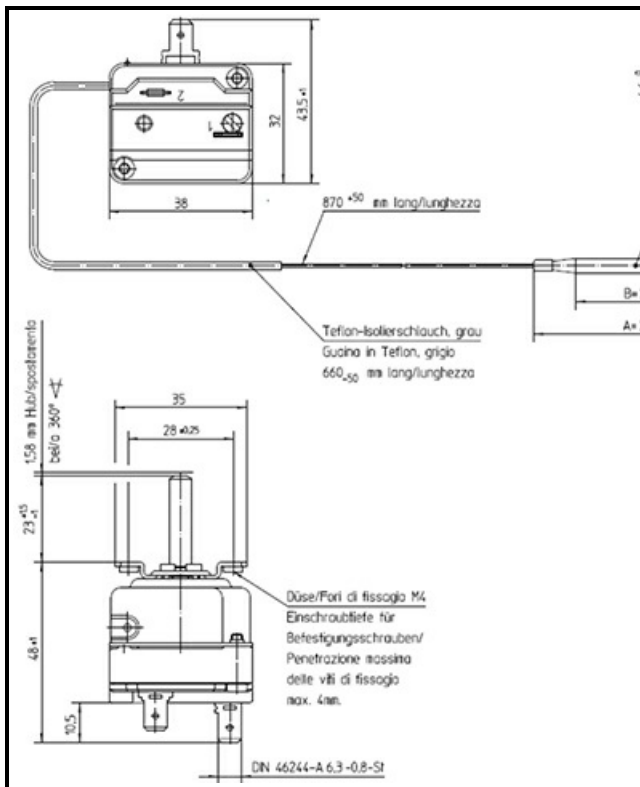

1106107

**TERMOSTATO 85-455° MONOFASE - SENSORE Ø 4X230 mm
 CAPILLARE 870mm**

Data: 04-01-2025

ORIGINAL
OSP
 SPARE PARTS

Dati tecnici

MONOFASE	MONOFASE/MONOPHASE
NUMERO POLI	POLI/POLES=2
TEMPERATURA MINIMA °	T min=85°C
TEMPERATURA MASSIMA °	T max=455°C
CAPILLARE mm	L=870mm
SENSORE DIAMETRO MM	B=4mm
SENSORE LUNGHEZZA MM	A=230mm
ALBERO mm	ALBERO/SHAFT=4X6mm