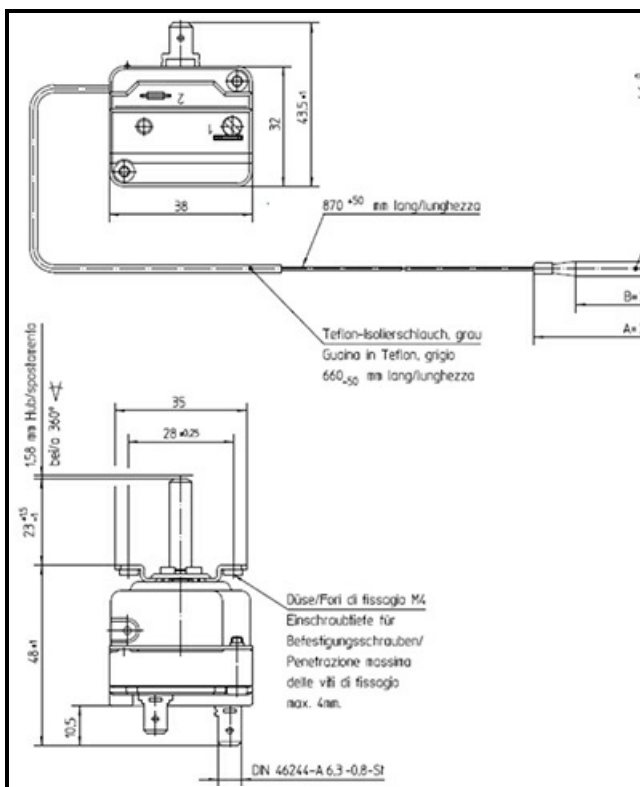

1106107

TERMOSTATO 85-455° MONOFASE - SENSORE Ø 4X230 mm CAPILLARE 870mm

Data: 21-11-2024

ORIGINAL
OSP
SPARE PARTS

Dati tecnici

MONOFASE	MONOFASE/MONOPHASE
NUMERO POLI	POLI/POLES=2
TEMPERATURA MINIMA °	T min=85°C
TEMPERATURA MASSIMA °	T max=455°C
CAPILLARE mm	L=870mm
SENSORE DIAMETRO MM	B=4mm
SENSORE LUNGHEZZA MM	A=230mm
ALBERO mm	ALBERO/SHAFT=4X6mm