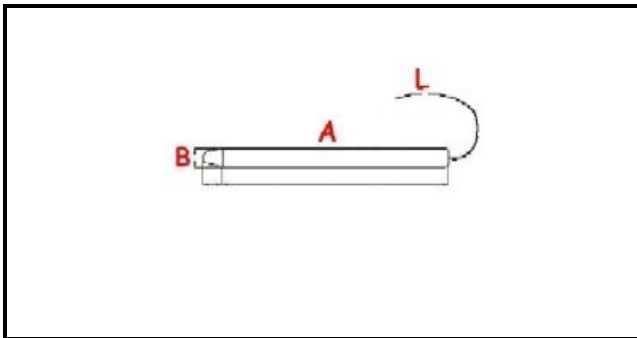

1106110

**TERMOSTATO 30-90° VETRINA FABBA MONOFASE - SENSORE Ø
11X135 mm CAPILLARE 1000mm**

Data: 04-01-2025

**ORIGINAL
OSP
SPARE PARTS****Dati tecnici**

MONOFASE	MONOFASE/MONOPHASE
NUMERO POLI	POLI/POLES=2
TEMPERATURA MINIMA °	T min=30°
TEMPERATURA MASSIMA °	T max=90°
CAPILLARE mm	L=1000mm
SENSORE DIAMETRO MM	B=11mm
SENSORE LUNGHEZZA MM	A=135mm
ALBERO mm	ALBERO/SHAFT=4X6mm