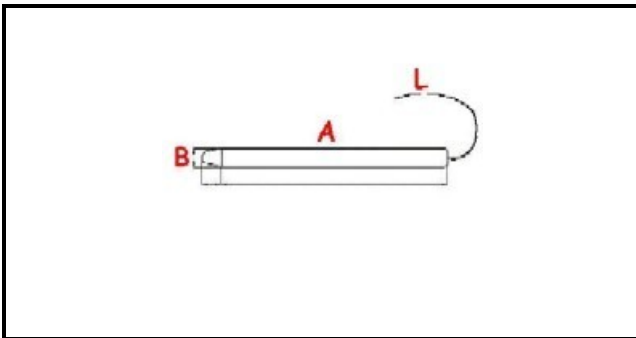

1106110

**TERMOSTATO 30-90° VETRINA FABIA MONOFASE - SENSORE Ø
11X135 mm CAPILLARE 1000mm**

Data: 04-03-2025

**ORIGINAL
OSP
SPARE PARTS****Dati tecnici**

MONOFASE	MONOFASE/MONOPHASE
NUMERO POLI	POLI/POLES=2
TEMPERATURA MINIMA °	T min=30°
TEMPERATURA MASSIMA °	T max=90°
CAPILLARE mm	L=1000mm
SENSORE DIAMETRO MM	B=11mm
SENSORE LUNGHEZZA MM	A=135mm
ALBERO mm	ALBERO/SHAFT=4X6mm