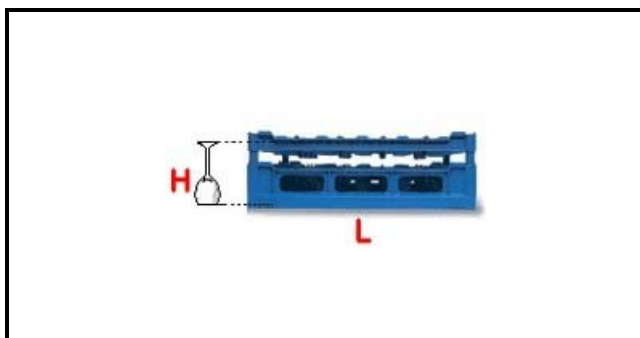

5101021

CESTO 50X50 16POS. TIPO C 140-180

Data: 14-03-2025

**Dati tecnici**

LUNGHEZZA MM	L=500mm
LARGHEZZA MM	P=500mm
ALTEZZA MM	H=140-180mm
MATERIALE	PLASTICA/PLASTIC