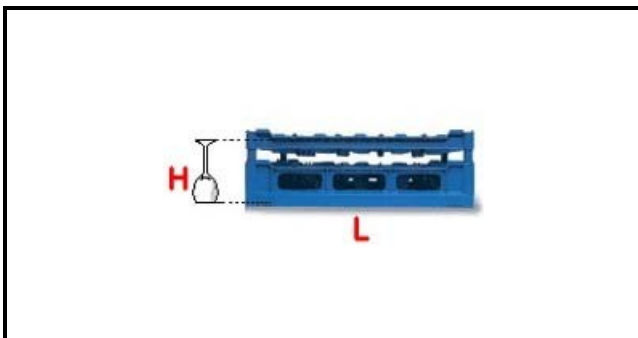

5101021

CESTO 50X50 16POS. TIPO C 140-180

Data: 05-02-2025

**Dati tecnici**

LUNGHEZZA MM	L=500mm
LARGHEZZA MM	P=500mm
ALTEZZA MM	H=140-180mm
MATERIALE	PLASTICA/PLASTIC