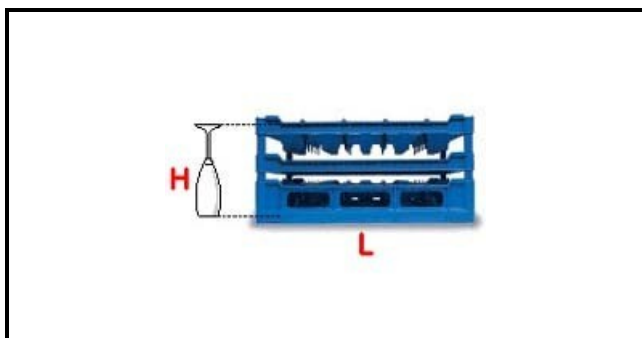

5101022

**CESTO 50X50 16POS. TIPO D 190-240**

Data: 05-02-2025

**Dati tecnici**

LUNGHEZZA MM	L=500mm
LARGHEZZA MM	P=500mm
ALTEZZA MM	H=190-240mm
MATERIALE	PLASTICA/PLASTIC