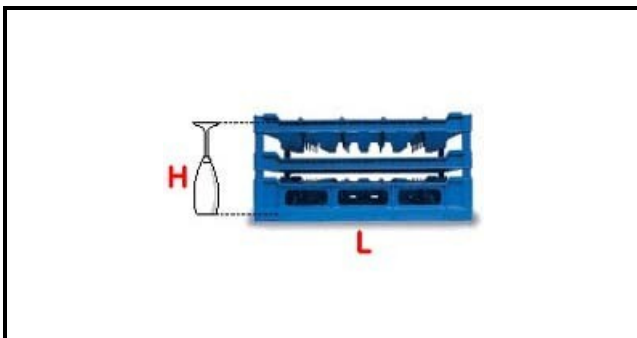

5101022

CESTO 50X50 16POS. TIPO D 190-240

Data: 14-03-2025

**Dati tecnici**

LUNGHEZZA MM	L=500mm
LARGHEZZA MM	P=500mm
ALTEZZA MM	H=190-240mm
MATERIALE	PLASTICA/PLASTIC