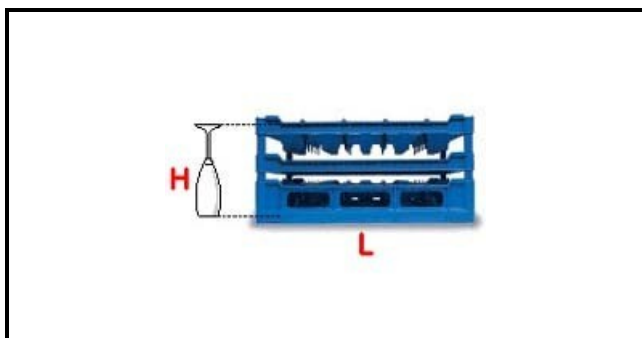

5101022

**CESTO 50X50 16POS. TIPO D 190-240**

Data: 22-12-2024

**Dati tecnici**

LUNGHEZZA MM	L=500mm
LARGHEZZA MM	P=500mm
ALTEZZA MM	H=190-240mm
MATERIALE	PLASTICA/PLASTIC