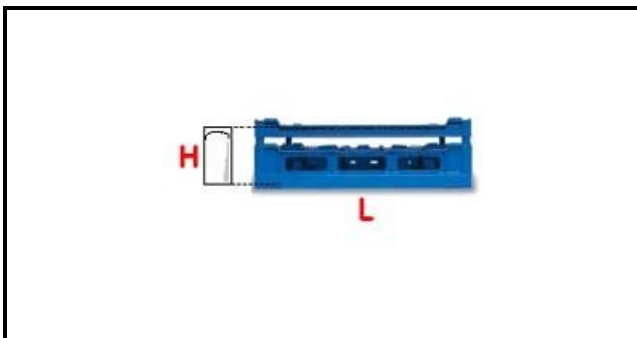

5101024

CESTO 50X50 25POS. TIPO B 100-130

Data: 14-03-2025

**Dati tecnici**

| | |
|--------------|------------------|
| LUNGHEZZA MM | L=500mm |
| LARGHEZZA MM | P=500mm |
| ALTEZZA MM | H=100-130mm |
| MATERIALE | PLASTICA/PLASTIC |