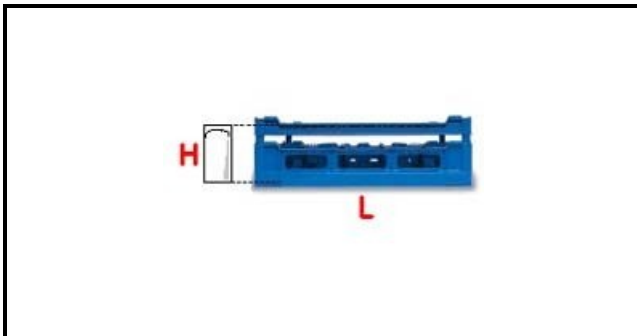

5101024

**CESTO 50X50 25POS. TIPO B 100-130**

Data: 22-12-2024

**Dati tecnici**

LUNGHEZZA MM	L=500mm
LARGHEZZA MM	P=500mm
ALTEZZA MM	H=100-130mm
MATERIALE	PLASTICA/PLASTIC