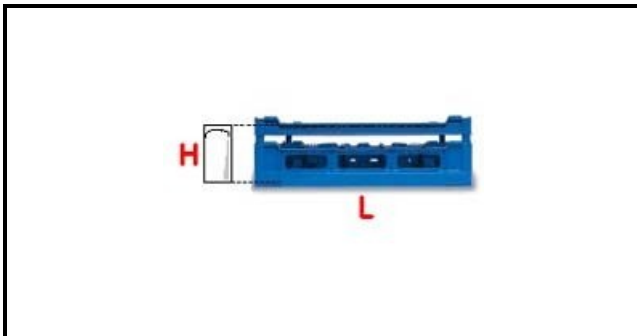

5101024

CESTO 50X50 25POS. TIPO B 100-130

Data: 05-02-2025

**Dati tecnici**

LUNGHEZZA MM	L=500mm
LARGHEZZA MM	P=500mm
ALTEZZA MM	H=100-130mm
MATERIALE	PLASTICA/PLASTIC