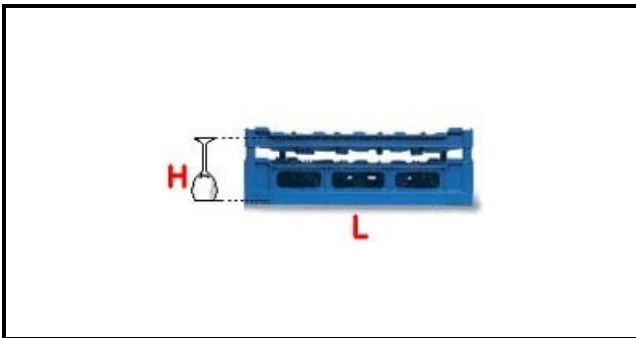

5101025

CESTO 50X50 25POS. TIPO C 140-180

Data: 14-03-2025

**Dati tecnici**

LUNGHEZZA MM	L=500mm
LARGHEZZA MM	P=500mm
ALTEZZA MM	H=140-180mm
MATERIALE	PLASTICA/PLASTIC

Codici produttore

HOONVED - ALI GROUP SRL A SOCIO UNICO