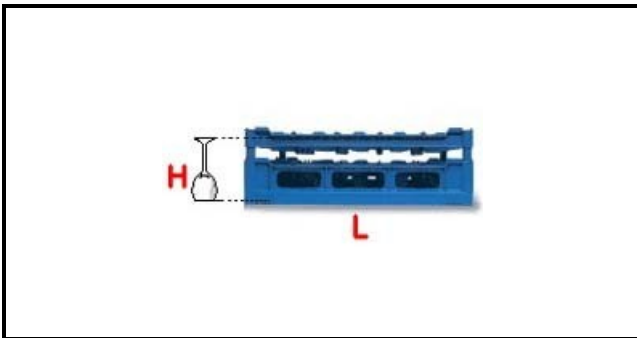

5101025

CESTO 50X50 25POS. TIPO C 140-180

Data: 22-12-2024

**Dati tecnici**

LUNGHEZZA MM	L=500mm
LARGHEZZA MM	P=500mm
ALTEZZA MM	H=140-180mm
MATERIALE	PLASTICA/PLASTIC

Codici produttore

HOONVED - ALI GROUP SRL A SOCIO UNICO