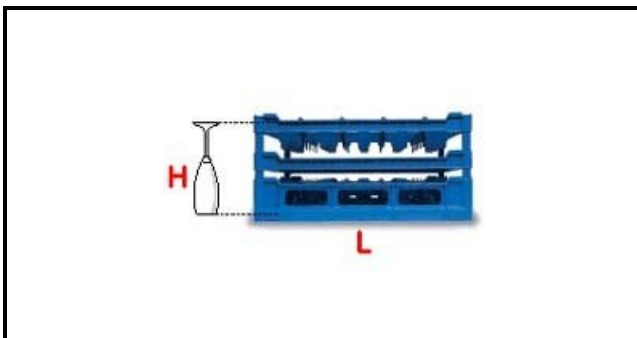

5101026

CESTO 50X50 25POS. TIPO D 190-240

Data: 22-12-2024

**Dati tecnici**

LUNGHEZZA MM	L=500mm
LARGHEZZA MM	P=500mm
ALTEZZA MM	H=190-240mm
MATERIALE	PLASTICA/PLASTIC