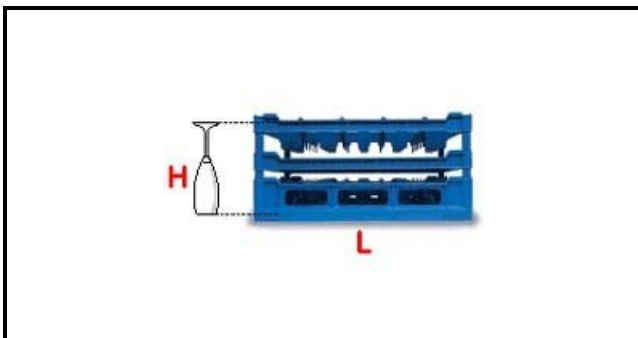

5101026

**CESTO 50X50 25POS. TIPO D 190-240**

Data: 05-02-2025

**Dati tecnici**

LUNGHEZZA MM	L=500mm
LARGHEZZA MM	P=500mm
ALTEZZA MM	H=190-240mm
MATERIALE	PLASTICA/PLASTIC