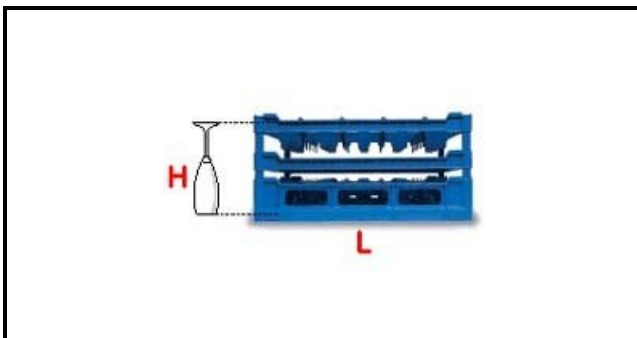

5101026

CESTO 50X50 25POS. TIPO D 190-240

Data: 14-03-2025

**Dati tecnici**

| | |
|--------------|------------------|
| LUNGHEZZA MM | L=500mm |
| LARGHEZZA MM | P=500mm |
| ALTEZZA MM | H=190-240mm |
| MATERIALE | PLASTICA/PLASTIC |