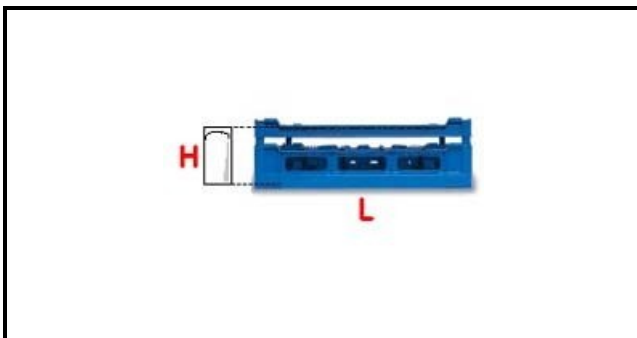

5101028

CESTO 50X50 36POS. TIPO B 100-130

Data: 05-02-2025

**Dati tecnici**

LUNGHEZZA MM	L=500mm
LARGHEZZA MM	P=500mm
ALTEZZA MM	H=100-130mm
MATERIALE	PLASTICA/PLASTIC