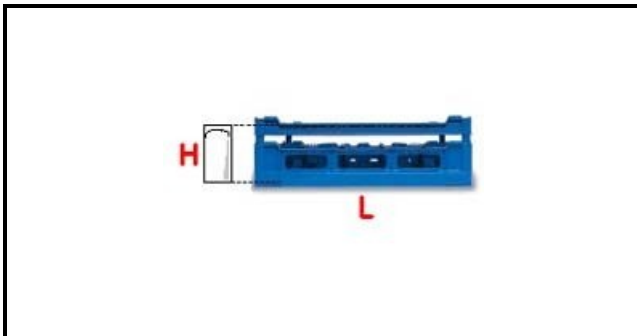

5101028

CESTO 50X50 36POS. TIPO B 100-130

Data: 14-03-2025

**Dati tecnici**

LUNGHEZZA MM	L=500mm
LARGHEZZA MM	P=500mm
ALTEZZA MM	H=100-130mm
MATERIALE	PLASTICA/PLASTIC