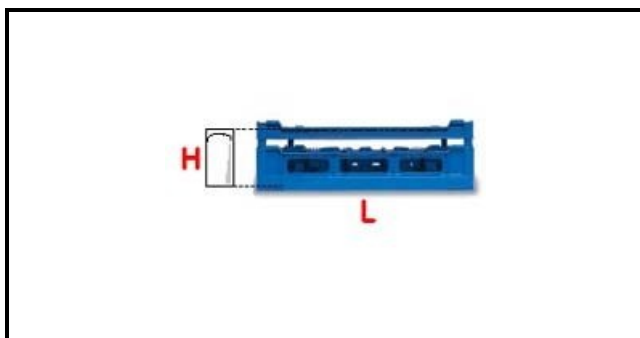

5101028

**CESTO 50X50 36POS. TIPO B 100-130**

Data: 22-12-2024

**Dati tecnici**

LUNGHEZZA MM	L=500mm
LARGHEZZA MM	P=500mm
ALTEZZA MM	H=100-130mm
MATERIALE	PLASTICA/PLASTIC