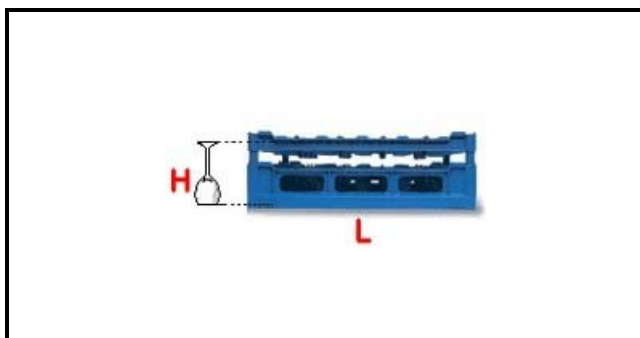

5101029

**CESTO 50X50 36POS. TIPO C 140-180**

Data: 22-12-2024

**Dati tecnici**

LUNGHEZZA MM	L=500mm
LARGHEZZA MM	P=500mm
ALTEZZA MM	H=140-180mm
MATERIALE	PLASTICA/PLASTIC