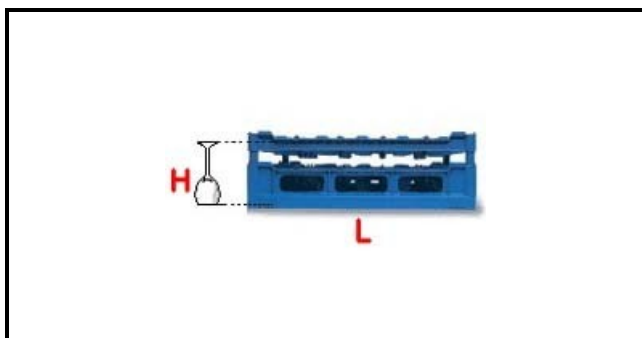

5101029

**CESTO 50X50 36POS. TIPO C 140-180**

Data: 14-03-2025

**Dati tecnici**

LUNGHEZZA MM	L=500mm
LARGHEZZA MM	P=500mm
ALTEZZA MM	H=140-180mm
MATERIALE	PLASTICA/PLASTIC