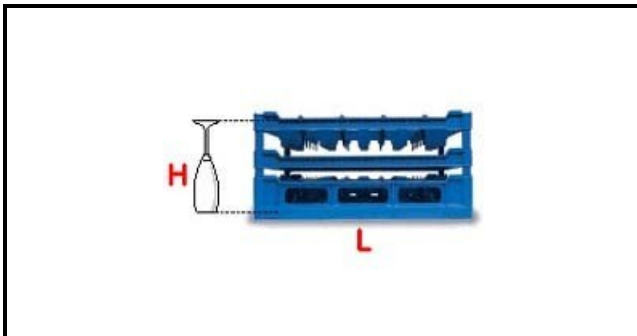

5101030

CESTO 50X50 36POS. TIPO D 190-240

Data: 05-02-2025

**Dati tecnici**

LUNGHEZZA MM	L=500mm
LARGHEZZA MM	P=500mm
ALTEZZA MM	H=190-240mm
MATERIALE	PLASTICA/PLASTIC