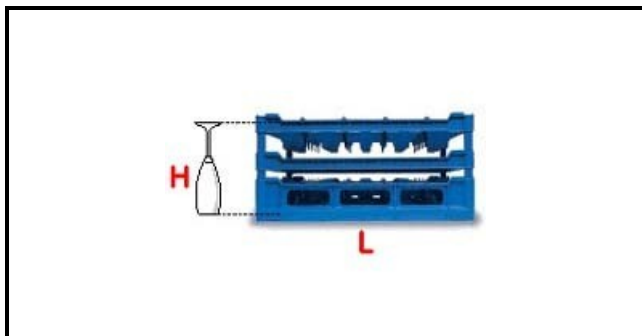

5101030

**CESTO 50X50 36POS. TIPO D 190-240**

Data: 22-12-2024

**Dati tecnici**

LUNGHEZZA MM	L=500mm
LARGHEZZA MM	P=500mm
ALTEZZA MM	H=190-240mm
MATERIALE	PLASTICA/PLASTIC