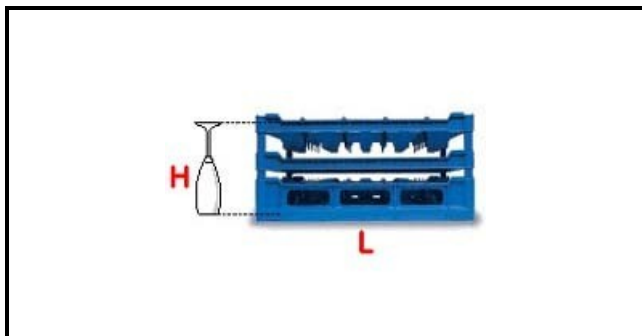

5101030

CESTO 50X50 36POS. TIPO D 190-240

Data: 14-03-2025

**Dati tecnici**

LUNGHEZZA MM	L=500mm
LARGHEZZA MM	P=500mm
ALTEZZA MM	H=190-240mm
MATERIALE	PLASTICA/PLASTIC