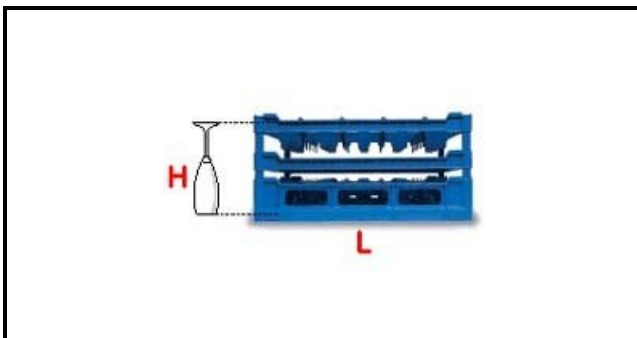

5101035

CESTO 50X50 49POS. TIPO D 190-240

Data: 23-12-2024

**Dati tecnici**

LUNGHEZZA MM	L=500mm
LARGHEZZA MM	P=500mm
ALTEZZA MM	H=190-240mm
MATERIALE	PLASTICA/PLASTIC