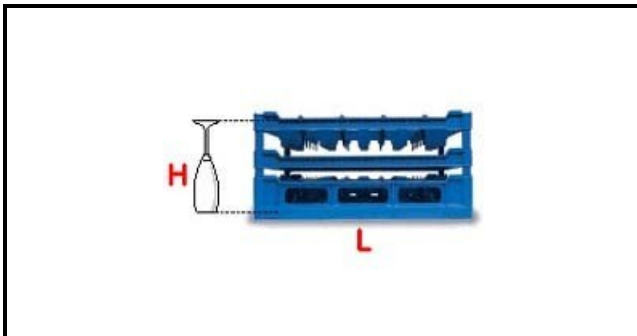

5101035

CESTO 50X50 49POS. TIPO D 190-240

Data: 14-03-2025

**Dati tecnici**

LUNGHEZZA MM	L=500mm
LARGHEZZA MM	P=500mm
ALTEZZA MM	H=190-240mm
MATERIALE	PLASTICA/PLASTIC