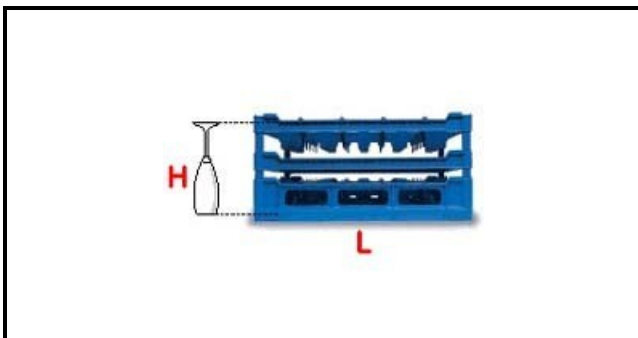

5101035

CESTO 50X50 49POS. TIPO D 190-240

Data: 05-02-2025

**Dati tecnici**

LUNGHEZZA MM	L=500mm
LARGHEZZA MM	P=500mm
ALTEZZA MM	H=190-240mm
MATERIALE	PLASTICA/PLASTIC