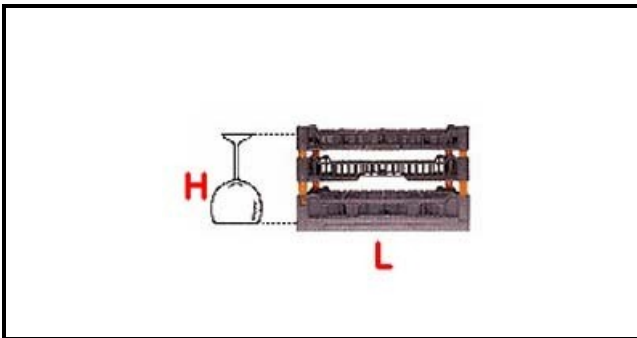

5101038

CESTO 400X400 9 SPAZI TIPO C 180-220

Data: 14-03-2025

**Dati tecnici**

LUNGHEZZA MM	L=400mm
LARGHEZZA MM	P=400mm
ALTEZZA MM	H=180-220mm
MATERIALE	PLASTICA/PLASTIC