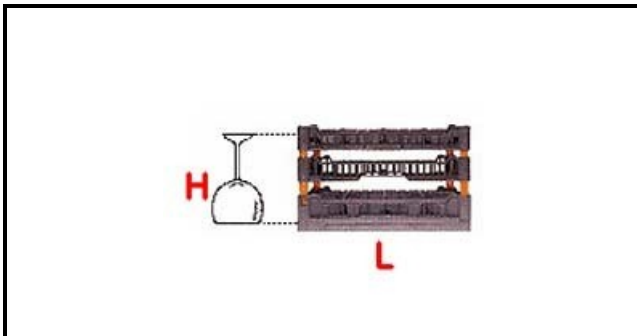

5101038

**CESTO 400X400 9 SPAZI TIPO C 180-220**

Data: 11-01-2025

**Dati tecnici**

LUNGHEZZA MM	L=400mm
LARGHEZZA MM	P=400mm
ALTEZZA MM	H=180-220mm
MATERIALE	PLASTICA/PLASTIC