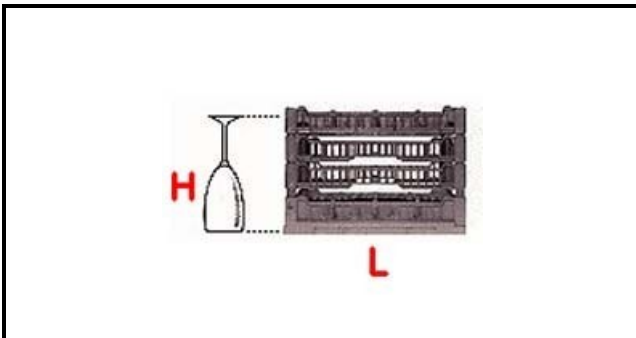

5101039

CESTO 400X400 9 SPAZI TIPO D 240-260

Data: 14-03-2025

**Dati tecnici**

LUNGHEZZA MM	L=400mm
LARGHEZZA MM	P=400mm
ALTEZZA MM	H=240-260mm
MATERIALE	PLASTICA/PLASTIC