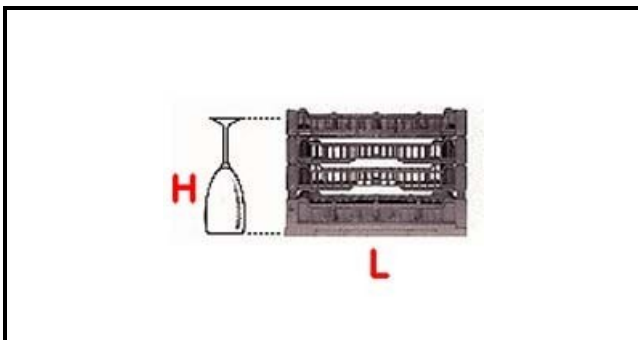

5101039

CESTO 400X400 9 SPAZI TIPO D 240-260

Data: 05-02-2025

**Dati tecnici**

LUNGHEZZA MM	L=400mm
LARGHEZZA MM	P=400mm
ALTEZZA MM	H=240-260mm
MATERIALE	PLASTICA/PLASTIC