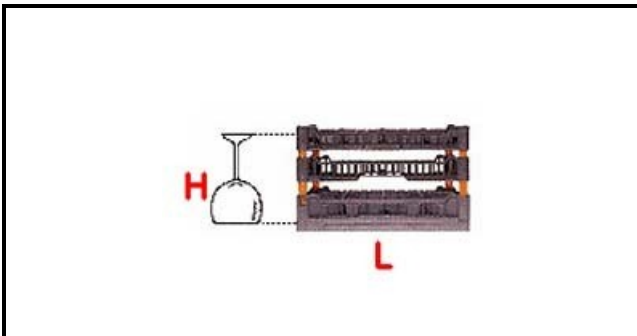

5101042

CESTO 390X390 9 SPAZI TIPO C 180-220

Data: 05-02-2025

**Dati tecnici**

LUNGHEZZA MM	L=390mm
LARGHEZZA MM	P=390mm
ALTEZZA MM	H=180-220mm
MATERIALE	PLASTICA/PLASTIC