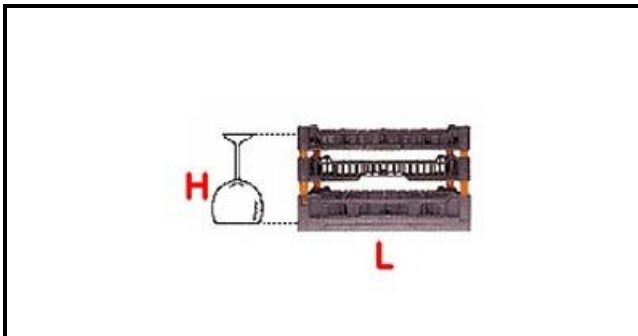

5101042

**CESTO 390X390 9 SPAZI TIPO C 180-220**

Data: 14-03-2025

**Dati tecnici**

LUNGHEZZA MM	L=390mm
LARGHEZZA MM	P=390mm
ALTEZZA MM	H=180-220mm
MATERIALE	PLASTICA/PLASTIC