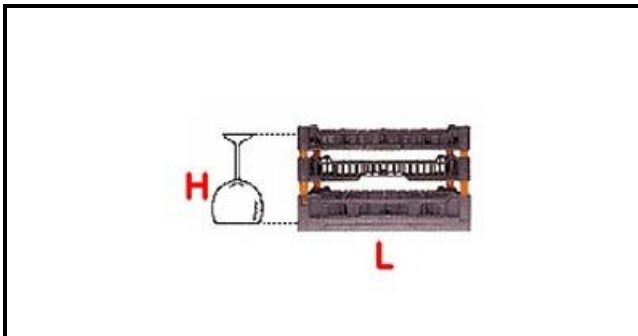

5101042

CESTO 390X390 9 SPAZI TIPO C 180-220

Data: 23-12-2024

**Dati tecnici**

LUNGHEZZA MM	L=390mm
LARGHEZZA MM	P=390mm
ALTEZZA MM	H=180-220mm
MATERIALE	PLASTICA/PLASTIC