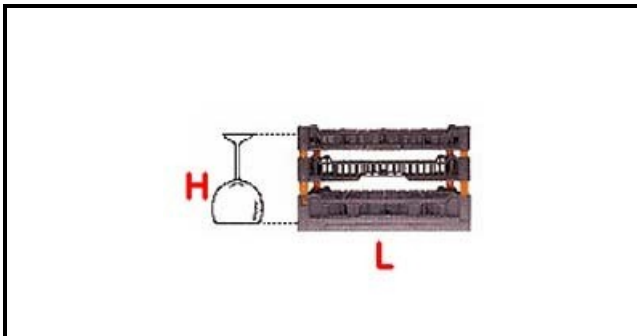

5101046

**CESTO 400X400 16 SPAZI TIPO C 180-220**

Data: 23-12-2024

**Dati tecnici**

LUNGHEZZA MM	L=400mm
LARGHEZZA MM	P=400mm
ALTEZZA MM	H=180-220mm
MATERIALE	PLASTICA/PLASTIC