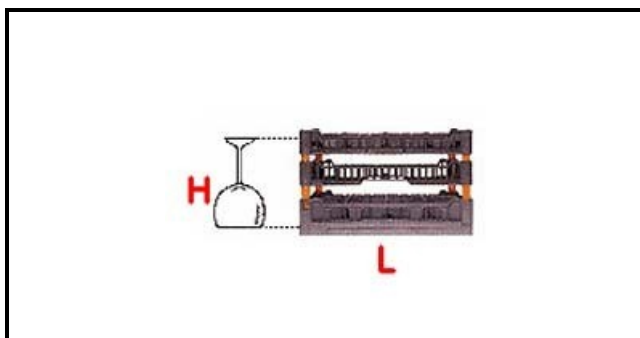

5101046

**CESTO 400X400 16 SPAZI TIPO C 180-220**

Data: 05-02-2025

**Dati tecnici**

LUNGHEZZA MM	L=400mm
LARGHEZZA MM	P=400mm
ALTEZZA MM	H=180-220mm
MATERIALE	PLASTICA/PLASTIC