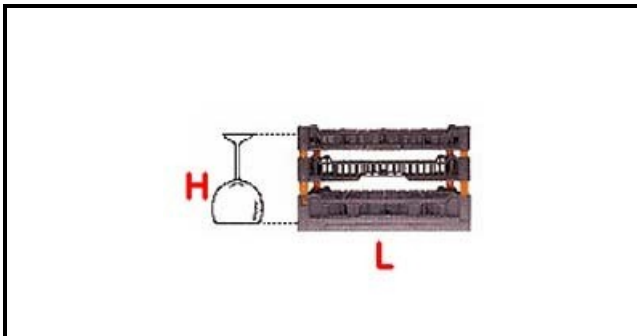

5101046

CESTO 400X400 16 SPAZI TIPO C 180-220

Data: 14-03-2025

**Dati tecnici**

LUNGHEZZA MM	L=400mm
LARGHEZZA MM	P=400mm
ALTEZZA MM	H=180-220mm
MATERIALE	PLASTICA/PLASTIC