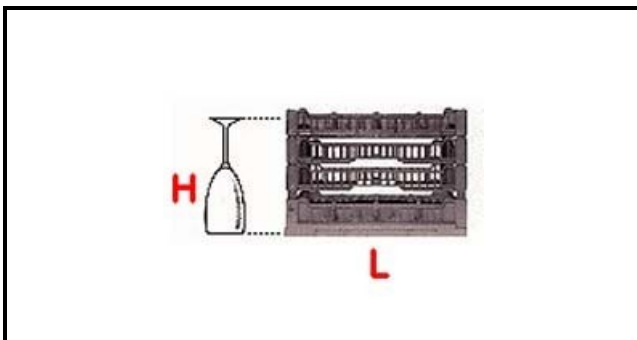

5101047

CESTO 400X400 16 SPAZI TIPO D 240-260

Data: 14-03-2025

**Dati tecnici**

LUNGHEZZA MM	L=400mm
LARGHEZZA MM	P=400mm
ALTEZZA MM	H=240-260mm
MATERIALE	PLASTICA/PLASTIC