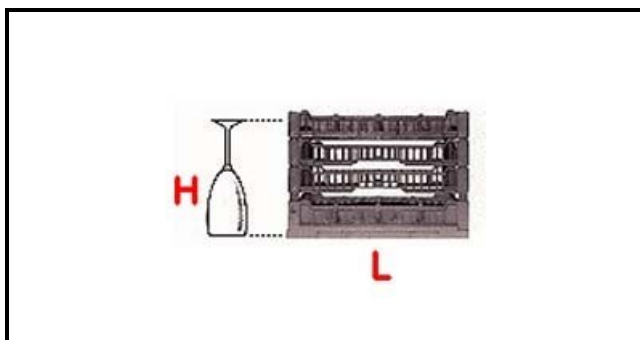

5101047

CESTO 400X400 16 SPAZI TIPO D 240-260

Data: 23-12-2024

**Dati tecnici**

LUNGHEZZA MM	L=400mm
LARGHEZZA MM	P=400mm
ALTEZZA MM	H=240-260mm
MATERIALE	PLASTICA/PLASTIC