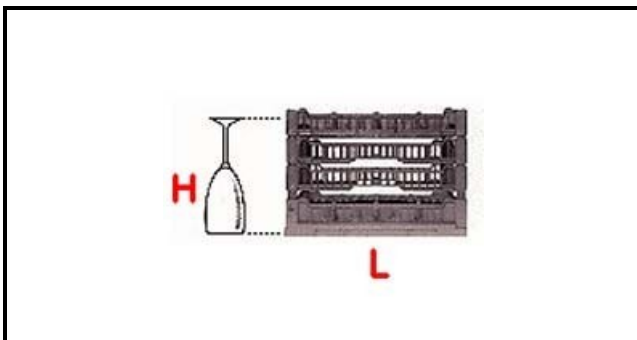

5101047

CESTO 400X400 16 SPAZI TIPO D 240-260

Data: 05-02-2025

**Dati tecnici**

LUNGHEZZA MM	L=400mm
LARGHEZZA MM	P=400mm
ALTEZZA MM	H=240-260mm
MATERIALE	PLASTICA/PLASTIC