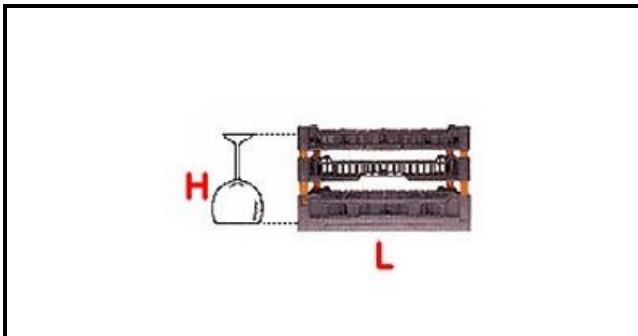

5101050

CESTO 390X390 16 SPAZI TIPO C 180-220

Data: 05-02-2025

**Dati tecnici**

LUNGHEZZA MM	L=390mm
LARGHEZZA MM	P=390mm
ALTEZZA MM	H=180-220mm
MATERIALE	PLASTICA/PLASTIC