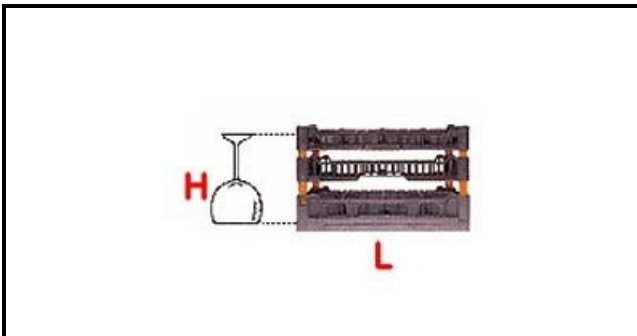

5101050

**CESTO 390X390 16 SPAZI TIPO C 180-220**

Data: 23-12-2024

**Dati tecnici**

LUNGHEZZA MM	L=390mm
LARGHEZZA MM	P=390mm
ALTEZZA MM	H=180-220mm
MATERIALE	PLASTICA/PLASTIC