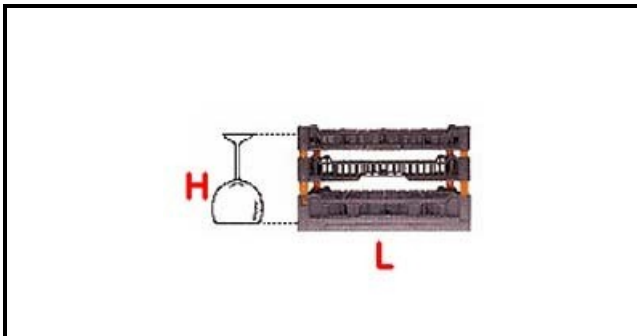

5101050

**CESTO 390X390 16 SPAZI TIPO C 180-220**

Data: 14-03-2025

**Dati tecnici**

LUNGHEZZA MM	L=390mm
LARGHEZZA MM	P=390mm
ALTEZZA MM	H=180-220mm
MATERIALE	PLASTICA/PLASTIC