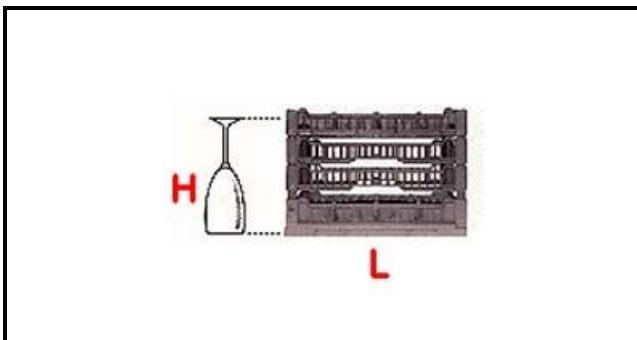

5101051

CESTO 390X390 16 SPAZI TIPO D 240-260

Data: 15-03-2025

**Dati tecnici**

LUNGHEZZA MM	L=390mm
LARGHEZZA MM	P=390mm
ALTEZZA MM	H=240-260mm
MATERIALE	PLASTICA/PLASTIC