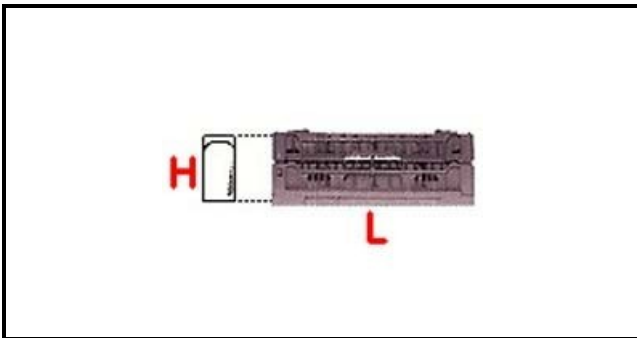

5101053

**CESTO 400X400 25 SPAZI TIPO B 80-160**

Data: 23-12-2024

**Dati tecnici**

LUNGHEZZA MM	L=400mm
LARGHEZZA MM	P=400mm
ALTEZZA MM	H=80-160mm
MATERIALE	PLASTICA/PLASTIC