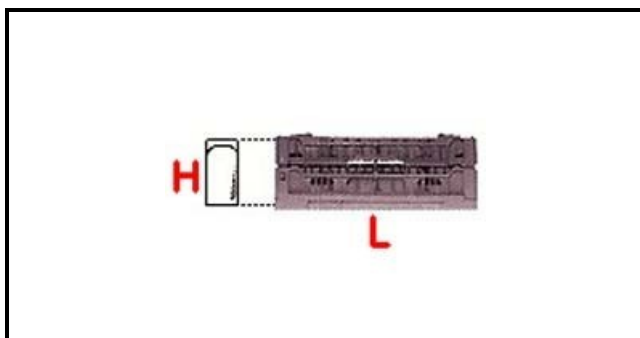

5101053

**CESTO 400X400 25 SPAZI TIPO B 80-160**

Data: 14-03-2025

**Dati tecnici**

LUNGHEZZA MM	L=400mm
LARGHEZZA MM	P=400mm
ALTEZZA MM	H=80-160mm
MATERIALE	PLASTICA/PLASTIC