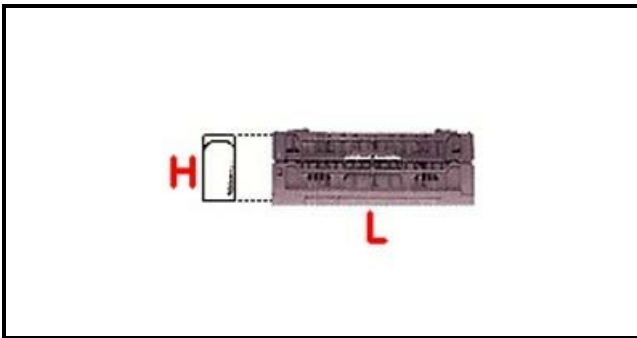

## CESTO 400X400 25 SPAZI TIPO B 80-160

Data: 20-04-2025

### Dati tecnici

LUNGHEZZA MM	L=400mm
LARGHEZZA MM	P=400mm
ALTEZZA MM	H=80-160mm
MATERIALE	PLASTICA/PLASTIC