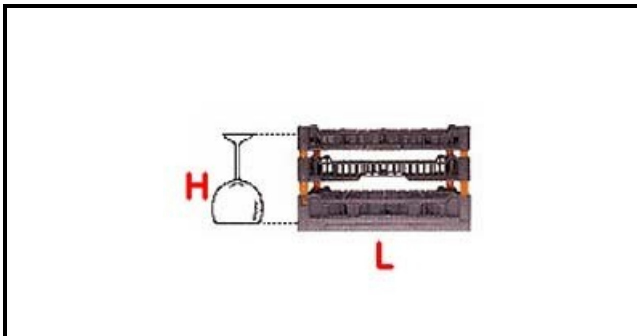

5101054

CESTO 400X400 25 SPAZI TIPO C 180-220

Data: 05-02-2025

**Dati tecnici**

LUNGHEZZA MM	L=400mm
LARGHEZZA MM	P=400mm
ALTEZZA MM	H=180-220mm
MATERIALE	PLASTICA/PLASTIC