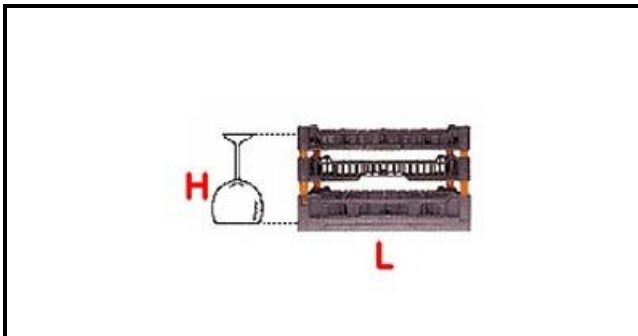

5101054

CESTO 400X400 25 SPAZI TIPO C 180-220

Data: 23-12-2024

Dati tecnici

LUNGHEZZA MM	L=400mm
LARGHEZZA MM	P=400mm
ALTEZZA MM	H=180-220mm
MATERIALE	PLASTICA/PLASTIC