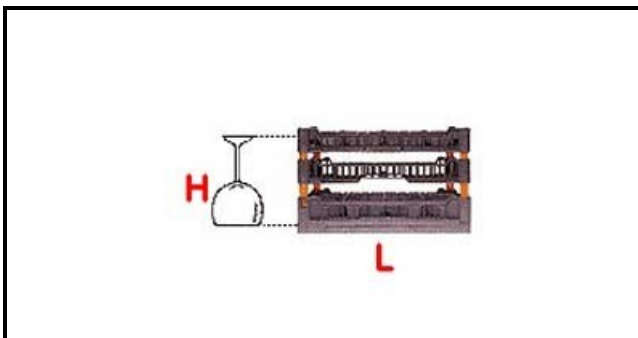

5101054

CESTO 400X400 25 SPAZI TIPO C 180-220

Data: 14-03-2025

**Dati tecnici**

LUNGHEZZA MM	L=400mm
LARGHEZZA MM	P=400mm
ALTEZZA MM	H=180-220mm
MATERIALE	PLASTICA/PLASTIC