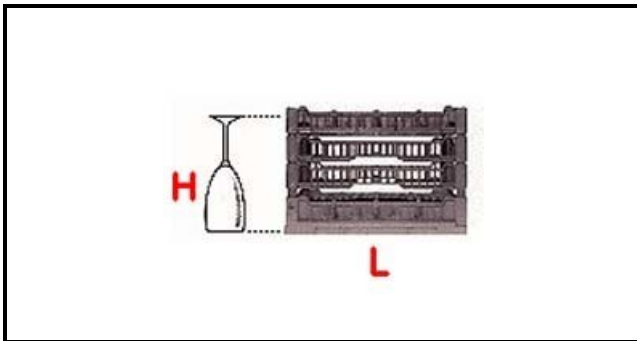

5101055

CESTO 400X400 25 SPAZI TIPO D 240-260

Data: 14-03-2025

**Dati tecnici**

LUNGHEZZA MM	L=400mm
LARGHEZZA MM	P=400mm
ALTEZZA MM	H=240-260mm
MATERIALE	PLASTICA/PLASTIC