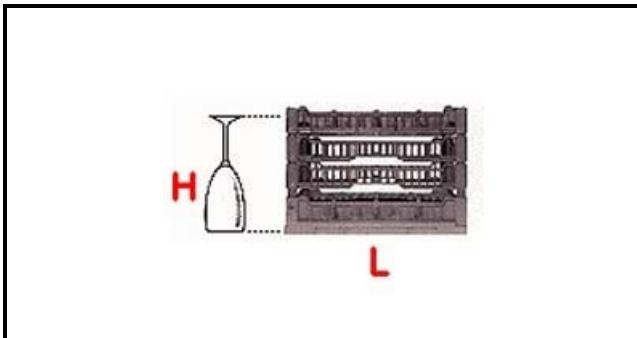

5101055

CESTO 400X400 25 SPAZI TIPO D 240-260

Data: 05-02-2025

Dati tecnici

LUNGHEZZA MM	L=400mm
LARGHEZZA MM	P=400mm
ALTEZZA MM	H=240-260mm
MATERIALE	PLASTICA/PLASTIC