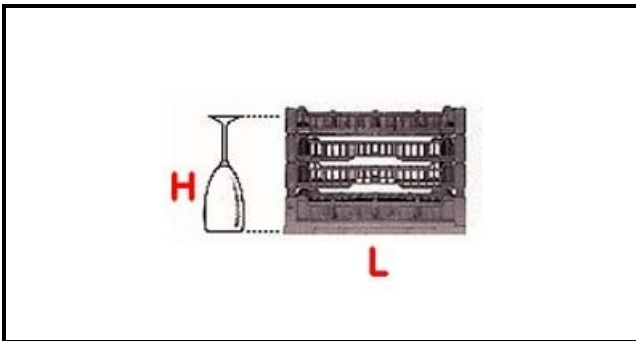

5101055

CESTO 400X400 25 SPAZI TIPO D 240-260

Data: 23-12-2024

**Dati tecnici**

| | |
|--------------|------------------|
| LUNGHEZZA MM | L=400mm |
| LARGHEZZA MM | P=400mm |
| ALTEZZA MM | H=240-260mm |
| MATERIALE | PLASTICA/PLASTIC |