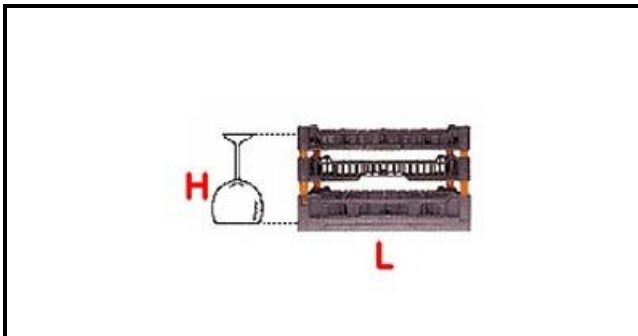

5101058

CESTO 390X390 25 SPAZI TIPO C 180-220

Data: 05-02-2025

Dati tecnici

LUNGHEZZA MM	L=390mm
LARGHEZZA MM	P=390mm
ALTEZZA MM	H=180-220mm
MATERIALE	PLASTICA/PLASTIC