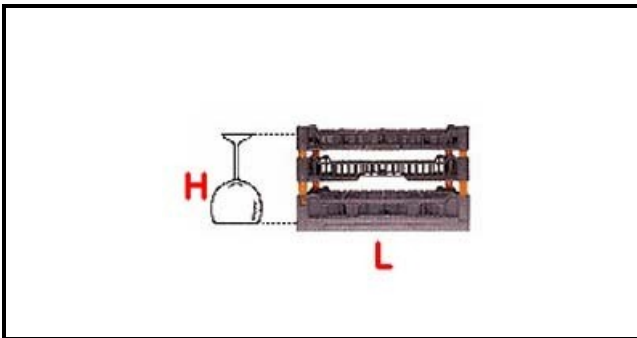

5101058

CESTO 390X390 25 SPAZI TIPO C 180-220

Data: 23-12-2024

**Dati tecnici**

LUNGHEZZA MM	L=390mm
LARGHEZZA MM	P=390mm
ALTEZZA MM	H=180-220mm
MATERIALE	PLASTICA/PLASTIC