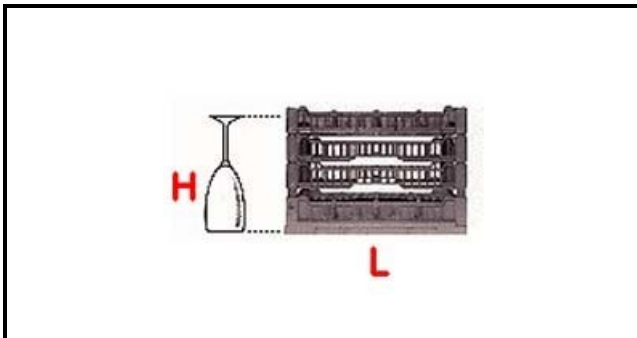

5101059

CESTO 390X390 25 SPAZI TIPO D 240-260

Data: 23-12-2024

Dati tecnici

LUNGHEZZA MM	L=390mm
LARGHEZZA MM	P=390mm
ALTEZZA MM	H=240-260mm
MATERIALE	PLASTICA/PLASTIC