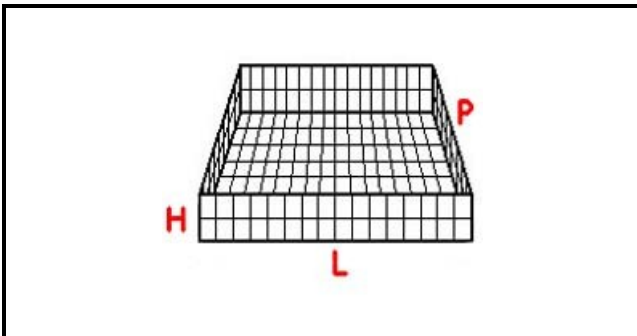

5101102

**CESTO 500X500 MAGLIA LARGA**

Data: 05-02-2025

**Dati tecnici**

LUNGHEZZA MM	L=500mm
LARGHEZZA MM	P=500mm
ALTEZZA MM	H=105mm
MATERIALE	PLASTICA/PLASTIC