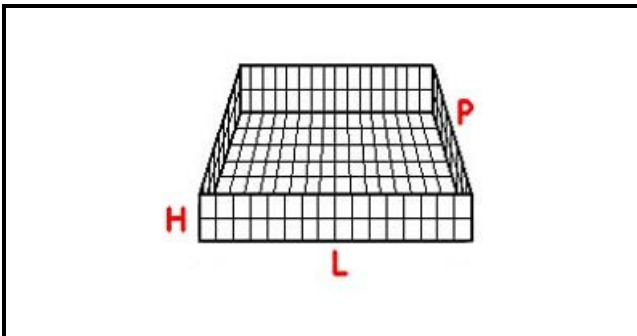

### Dati tecnici

LUNGHEZZA MM	L=500mm
LARGHEZZA MM	P=500mm
ALTEZZA MM	H=105mm
MATERIALE	PLASTICA/PLASTIC