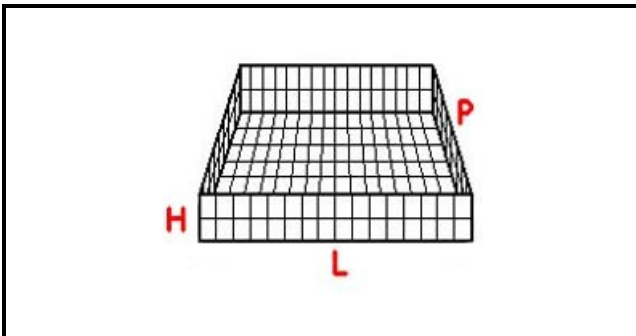

5101102

CESTO 500X500 MAGLIA LARGA

Data: 23-11-2024

Dati tecnici

LUNGHEZZA MM	L=500mm
LARGHEZZA MM	P=500mm
ALTEZZA MM	H=105mm
MATERIALE	PLASTICA/PLASTIC