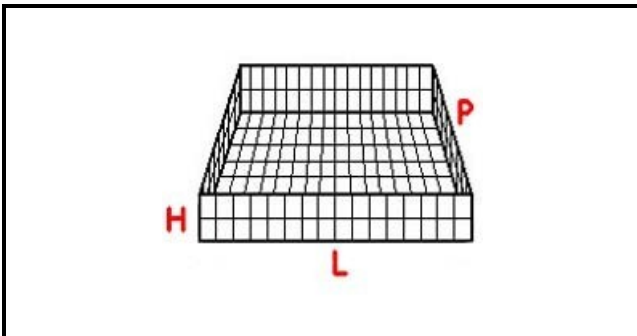

5101118

CESTO 50X50 INCLINATO 12 POSIZIONI 5X4 H 21,5

Data: 09-01-2025

Dati tecnici

LUNGHEZZA MM	L=500mm
LARGHEZZA MM	P=500mm
ALTEZZA MM	H=215mm
MATERIALE	PLASTICA/PLASTIC