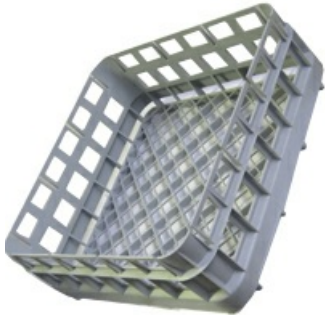

5101120

CESTO BICCHIERI 390X390 H150

Data: 23-11-2024

Dati tecnici

LUNGHEZZA MM	L=390mm
LARGHEZZA MM	P=390mm
ALTEZZA MM	H=150mm
MATERIALE	PLASTICA/PLASTIC