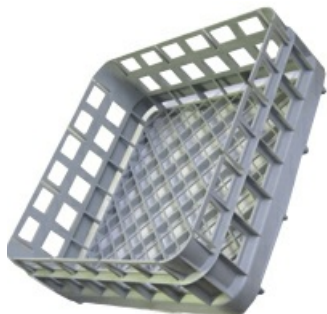

5101120

**CESTO BICCHIERI 390X390 H150**

Data: 09-01-2025

**Dati tecnici**

LUNGHEZZA MM	L=390mm
LARGHEZZA MM	P=390mm
ALTEZZA MM	H=150mm
MATERIALE	PLASTICA/PLASTIC