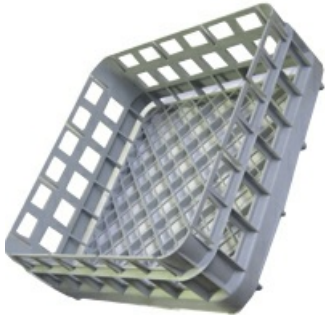

5101120

CESTO BICCHIERI 390X390 H150

Data: 14-03-2025

**Dati tecnici**

LUNGHEZZA MM	L=390mm
LARGHEZZA MM	P=390mm
ALTEZZA MM	H=150mm
MATERIALE	PLASTICA/PLASTIC