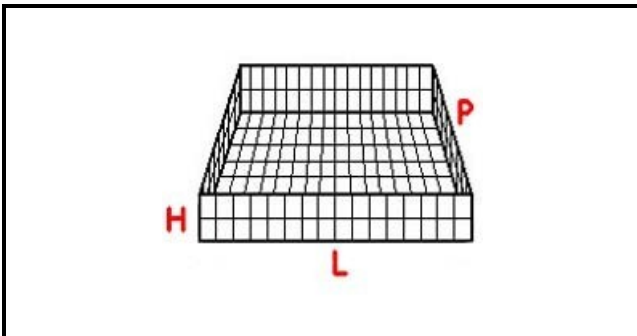

## CESTO BASE UNIVERSALE 50x25cm GRIGIA

Data: 14-03-2025

### Dati tecnici

LUNGHEZZA MM	L=250mm
LARGHEZZA MM	P=500mm
ALTEZZA MM	H=185mm
MATERIALE	PLASTICA/PLASTIC