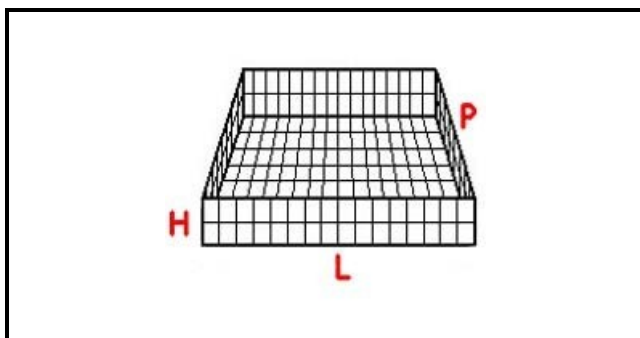

5101134

CESTO BASE UNIVERSALE 50x25cm GRIGIA

Data: 23-11-2024

Dati tecnici

LUNGHEZZA MM	L=250mm
LARGHEZZA MM	P=500mm
ALTEZZA MM	H=185mm
MATERIALE	PLASTICA/PLASTIC