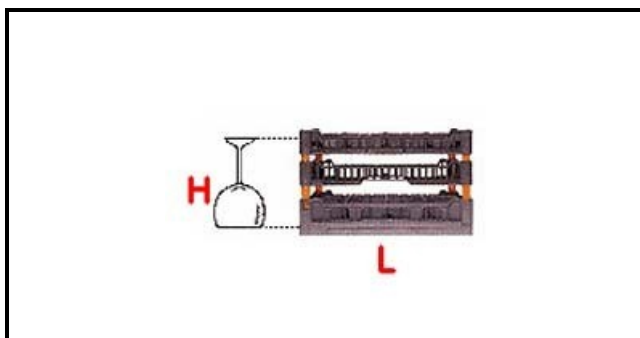

5101144

CESTO 500X500mm 12 SPAZI C/INCLINATORI BALLON D.106X224H

Data: 23-11-2024

**Dati tecnici**

LUNGHEZZA MM	L=500mm
LARGHEZZA MM	P=500mm
ALTEZZA MM	H=265mm
MATERIALE	PLASTICA/PLASTIC