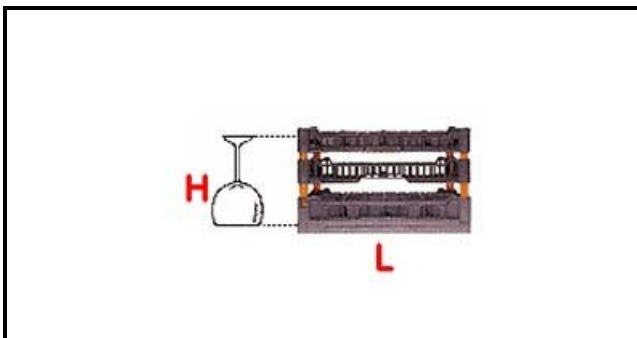

5101144

CESTO 500X500mm 12 SPAZI C/INCLINATORI BALLON D.106X224H

Data: 14-03-2025

**Dati tecnici**

LUNGHEZZA MM	L=500mm
LARGHEZZA MM	P=500mm
ALTEZZA MM	H=265mm
MATERIALE	PLASTICA/PLASTIC