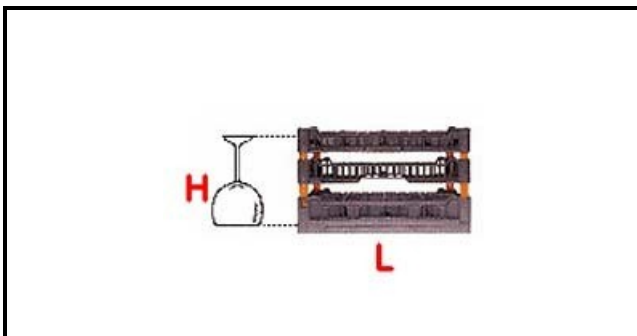

5101144

**CESTO 500X500mm 12 SPAZI C/INCLINATORI BALLON D.106X224H**

Data: 09-01-2025

**Dati tecnici**

LUNGHEZZA MM	L=500mm
LARGHEZZA MM	P=500mm
ALTEZZA MM	H=265mm
MATERIALE	PLASTICA/PLASTIC