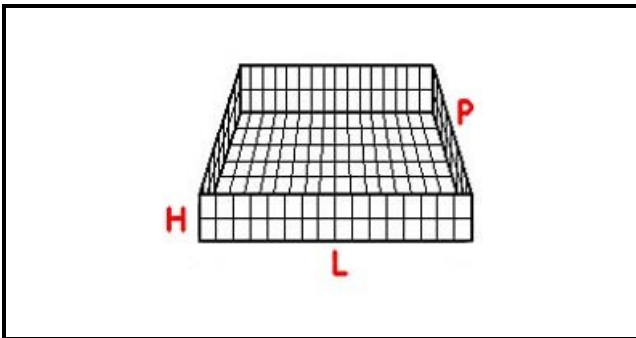

# CESTO 50X50 BICCHIERI 3X3 SPAZI KIT 3 ALTEZZA 120-240mm BIANCO

Data: 14-03-2025

## Dati tecnici

LUNGHEZZA MM	L=500mm
LARGHEZZA MM	P=500mm
DIAMETRO MASSIMO BICCHIERE mm	Dmax=145mm
ALTEZZA MINIMA mm	Hmin=120mm
ALTEZZA MASSIMA mm	Hmax=240mm
NUMERO SPAZI	9