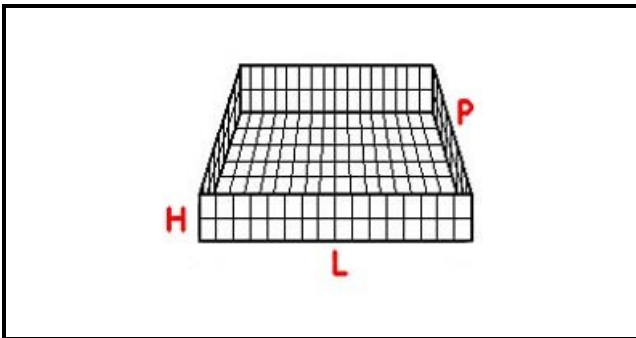

5101149

CESTO 50X50 BICCHIERI 3X3 SPAZI KIT 4 ALTEZZA 240-360mm BIANCO

Data: 14-03-2025

Dati tecnici

LUNGHEZZA MM	L=500mm
LARGHEZZA MM	P=500mm
DIAMETRO MASSIMO BICCHIERE mm	Dmax=145mm
ALTEZZA MINIMA mm	Hmin=240mm
ALTEZZA MASSIMA mm	Hmax=340mm
NUMERO SPAZI	9