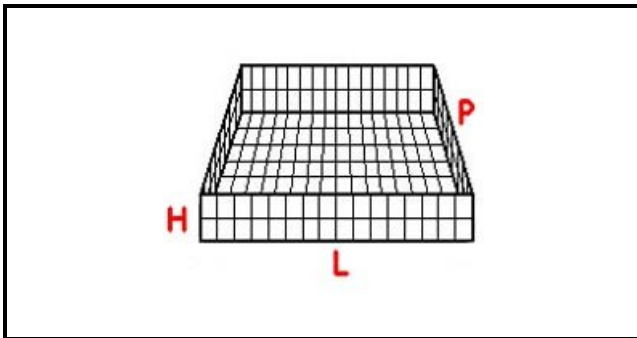

# CESTO 50X50 BICCHIERI 3X3 SPAZI KIT 4 ALTEZZA 240-360mm BIANCO

Data: 23-11-2024

## Dati tecnici

LUNGHEZZA MM	L=500mm
LARGHEZZA MM	P=500mm
DIAMETRO MASSIMO BICCHIERE mm	Dmax=145mm
ALTEZZA MINIMA mm	Hmin=240mm
ALTEZZA MASSIMA mm	Hmax=340mm
NUMERO SPAZI	9