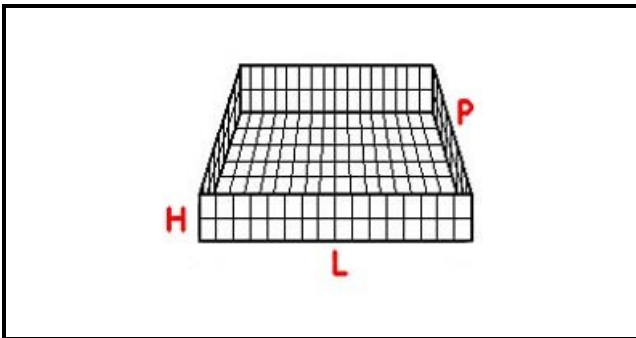

# CESTO 50X50 BICCHIERI 4X4 SPAZI KIT 2 ALTEZZA 65-120mm GIALLO

Data: 09-01-2025

## Dati tecnici

LUNGHEZZA MM	L=500mm
LARGHEZZA MM	P=500mm
DIAMETRO MASSIMO BICCHIERE mm	Dmax=112mm
ALTEZZA MINIMA mm	Hmin=65mm
ALTEZZA MASSIMA mm	Hmax=120mm
NUMERO SPAZI	16