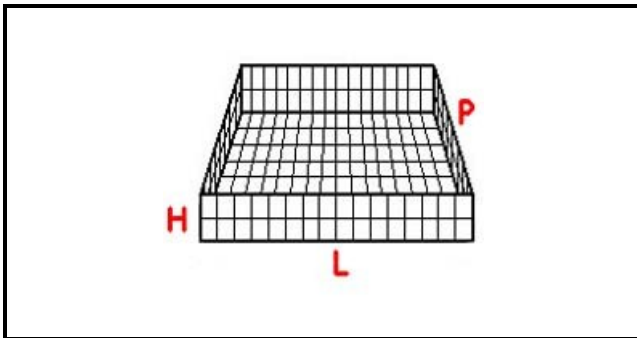

5101151

CESTO 50X50 BICCHIERI 4X4 SPAZI KIT 3 ALTEZZA 120-240mm GIALLO

Data: 09-01-2025

Dati tecnici

LUNGHEZZA MM	L=500mm
LARGHEZZA MM	P=500mm
DIAMETRO MASSIMO BICCHIERE mm	Dmax=112mm
ALTEZZA MINIMA mm	Hmin=120mm
ALTEZZA MASSIMA mm	Hmax=240mm
NUMERO SPAZI	16