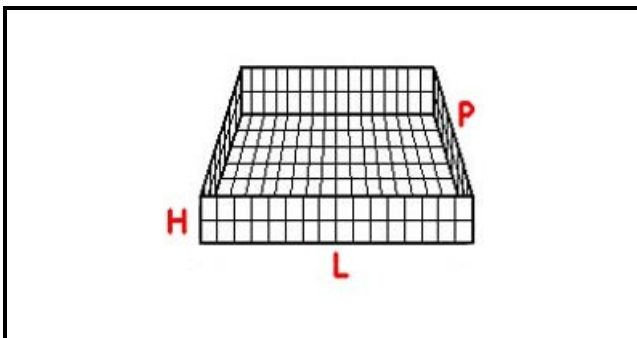

5101151

CESTO 50X50 BICCHIERI 4X4 SPAZI KIT 3 ALTEZZA 120-240mm GIALLO

Data: 14-03-2025

Dati tecnici

LUNGHEZZA MM	L=500mm
LARGHEZZA MM	P=500mm
DIAMETRO MASSIMO BICCHIERE mm	Dmax=112mm
ALTEZZA MINIMA mm	Hmin=120mm
ALTEZZA MASSIMA mm	Hmax=240mm
NUMERO SPAZI	16