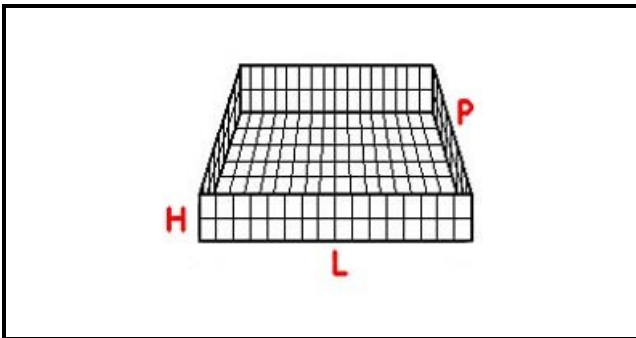

# CESTO 50X50 BICCHIERI 4X4 SPAZI KIT 4 ALTEZZA 240-340mm GIALLO

Data: 14-03-2025

## Dati tecnici

LUNGHEZZA MM	L=500mm
LARGHEZZA MM	P=500mm
DIAMETRO MASSIMO BICCHIERE mm	Dmax=112mm
ALTEZZA MINIMA mm	Hmin=240mm
ALTEZZA MASSIMA mm	Hmax=340mm
NUMERO SPAZI	16