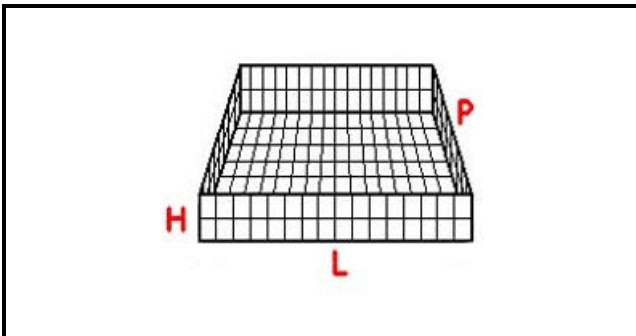

5101153

CESTO 50X50 BICCHIERI 5X5 SPAZI KIT 2 ALTEZZA 65-120mm BLU

Data: 09-01-2025

**Dati tecnici**

LUNGHEZZA MM	L=500mm
LARGHEZZA MM	P=500mm
DIAMETRO MASSIMO BICCHIERE mm	Dmax=87mm
ALTEZZA MINIMA mm	Hmin=65mm
ALTEZZA MASSIMA mm	Hmax=120mm
NUMERO SPAZI	25