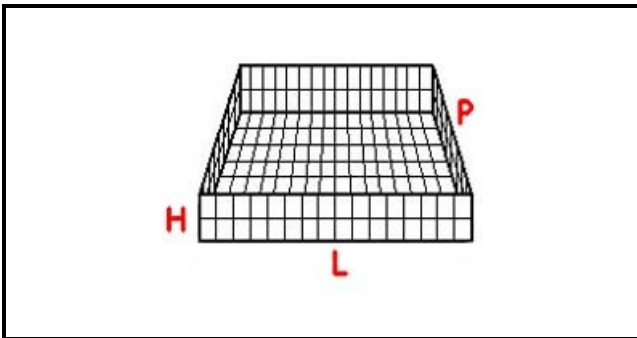

5101154

CESTO 50X50 BICCHIERI 5X5 SPAZI KIT 3 ALTEZZA 120-240mm BLU

Data: 14-03-2025

Dati tecnici

LUNGHEZZA MM	L=500mm
LARGHEZZA MM	P=500mm
DIAMETRO MASSIMO BICCHIERE mm	Dmax=87mm
ALTEZZA MINIMA mm	Hmin=120mm
ALTEZZA MASSIMA mm	Hmax=240mm
NUMERO SPAZI	25