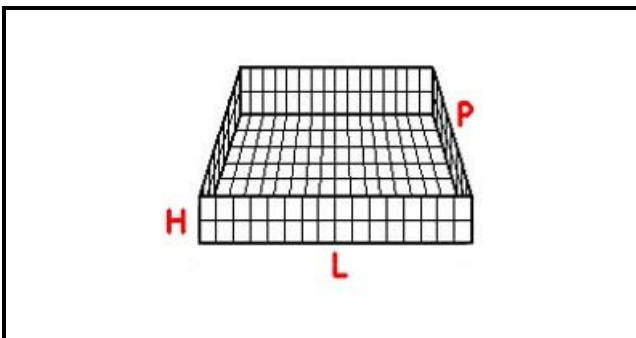

# CESTO 50X50 BICCHIERI 5X5 SPAZI KIT 3 ALTEZZA 120-240mm BLU

Data: 23-11-2024

## Dati tecnici

LUNGHEZZA MM	L=500mm
LARGHEZZA MM	P=500mm
DIAMETRO MASSIMO BICCHIERE mm	Dmax=87mm
ALTEZZA MINIMA mm	Hmin=120mm
ALTEZZA MASSIMA mm	Hmax=240mm
NUMERO SPAZI	25