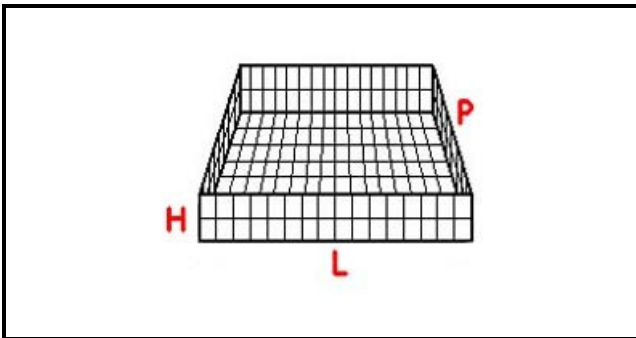

# CESTO 50X50 BICCHIERI 5X5 SPAZI KIT 4 ALTEZZA 240-340mm BLU

Data: 27-11-2024

## Dati tecnici

LUNGHEZZA MM	P=500mm
LARGHEZZA MM	L=500mm
DIAMETRO MASSIMO BICCHIERE mm	Dmax=87mm
ALTEZZA MINIMA mm	Hmin=240mm
ALTEZZA MASSIMA mm	Hmax=340mm
NUMERO SPAZI	25